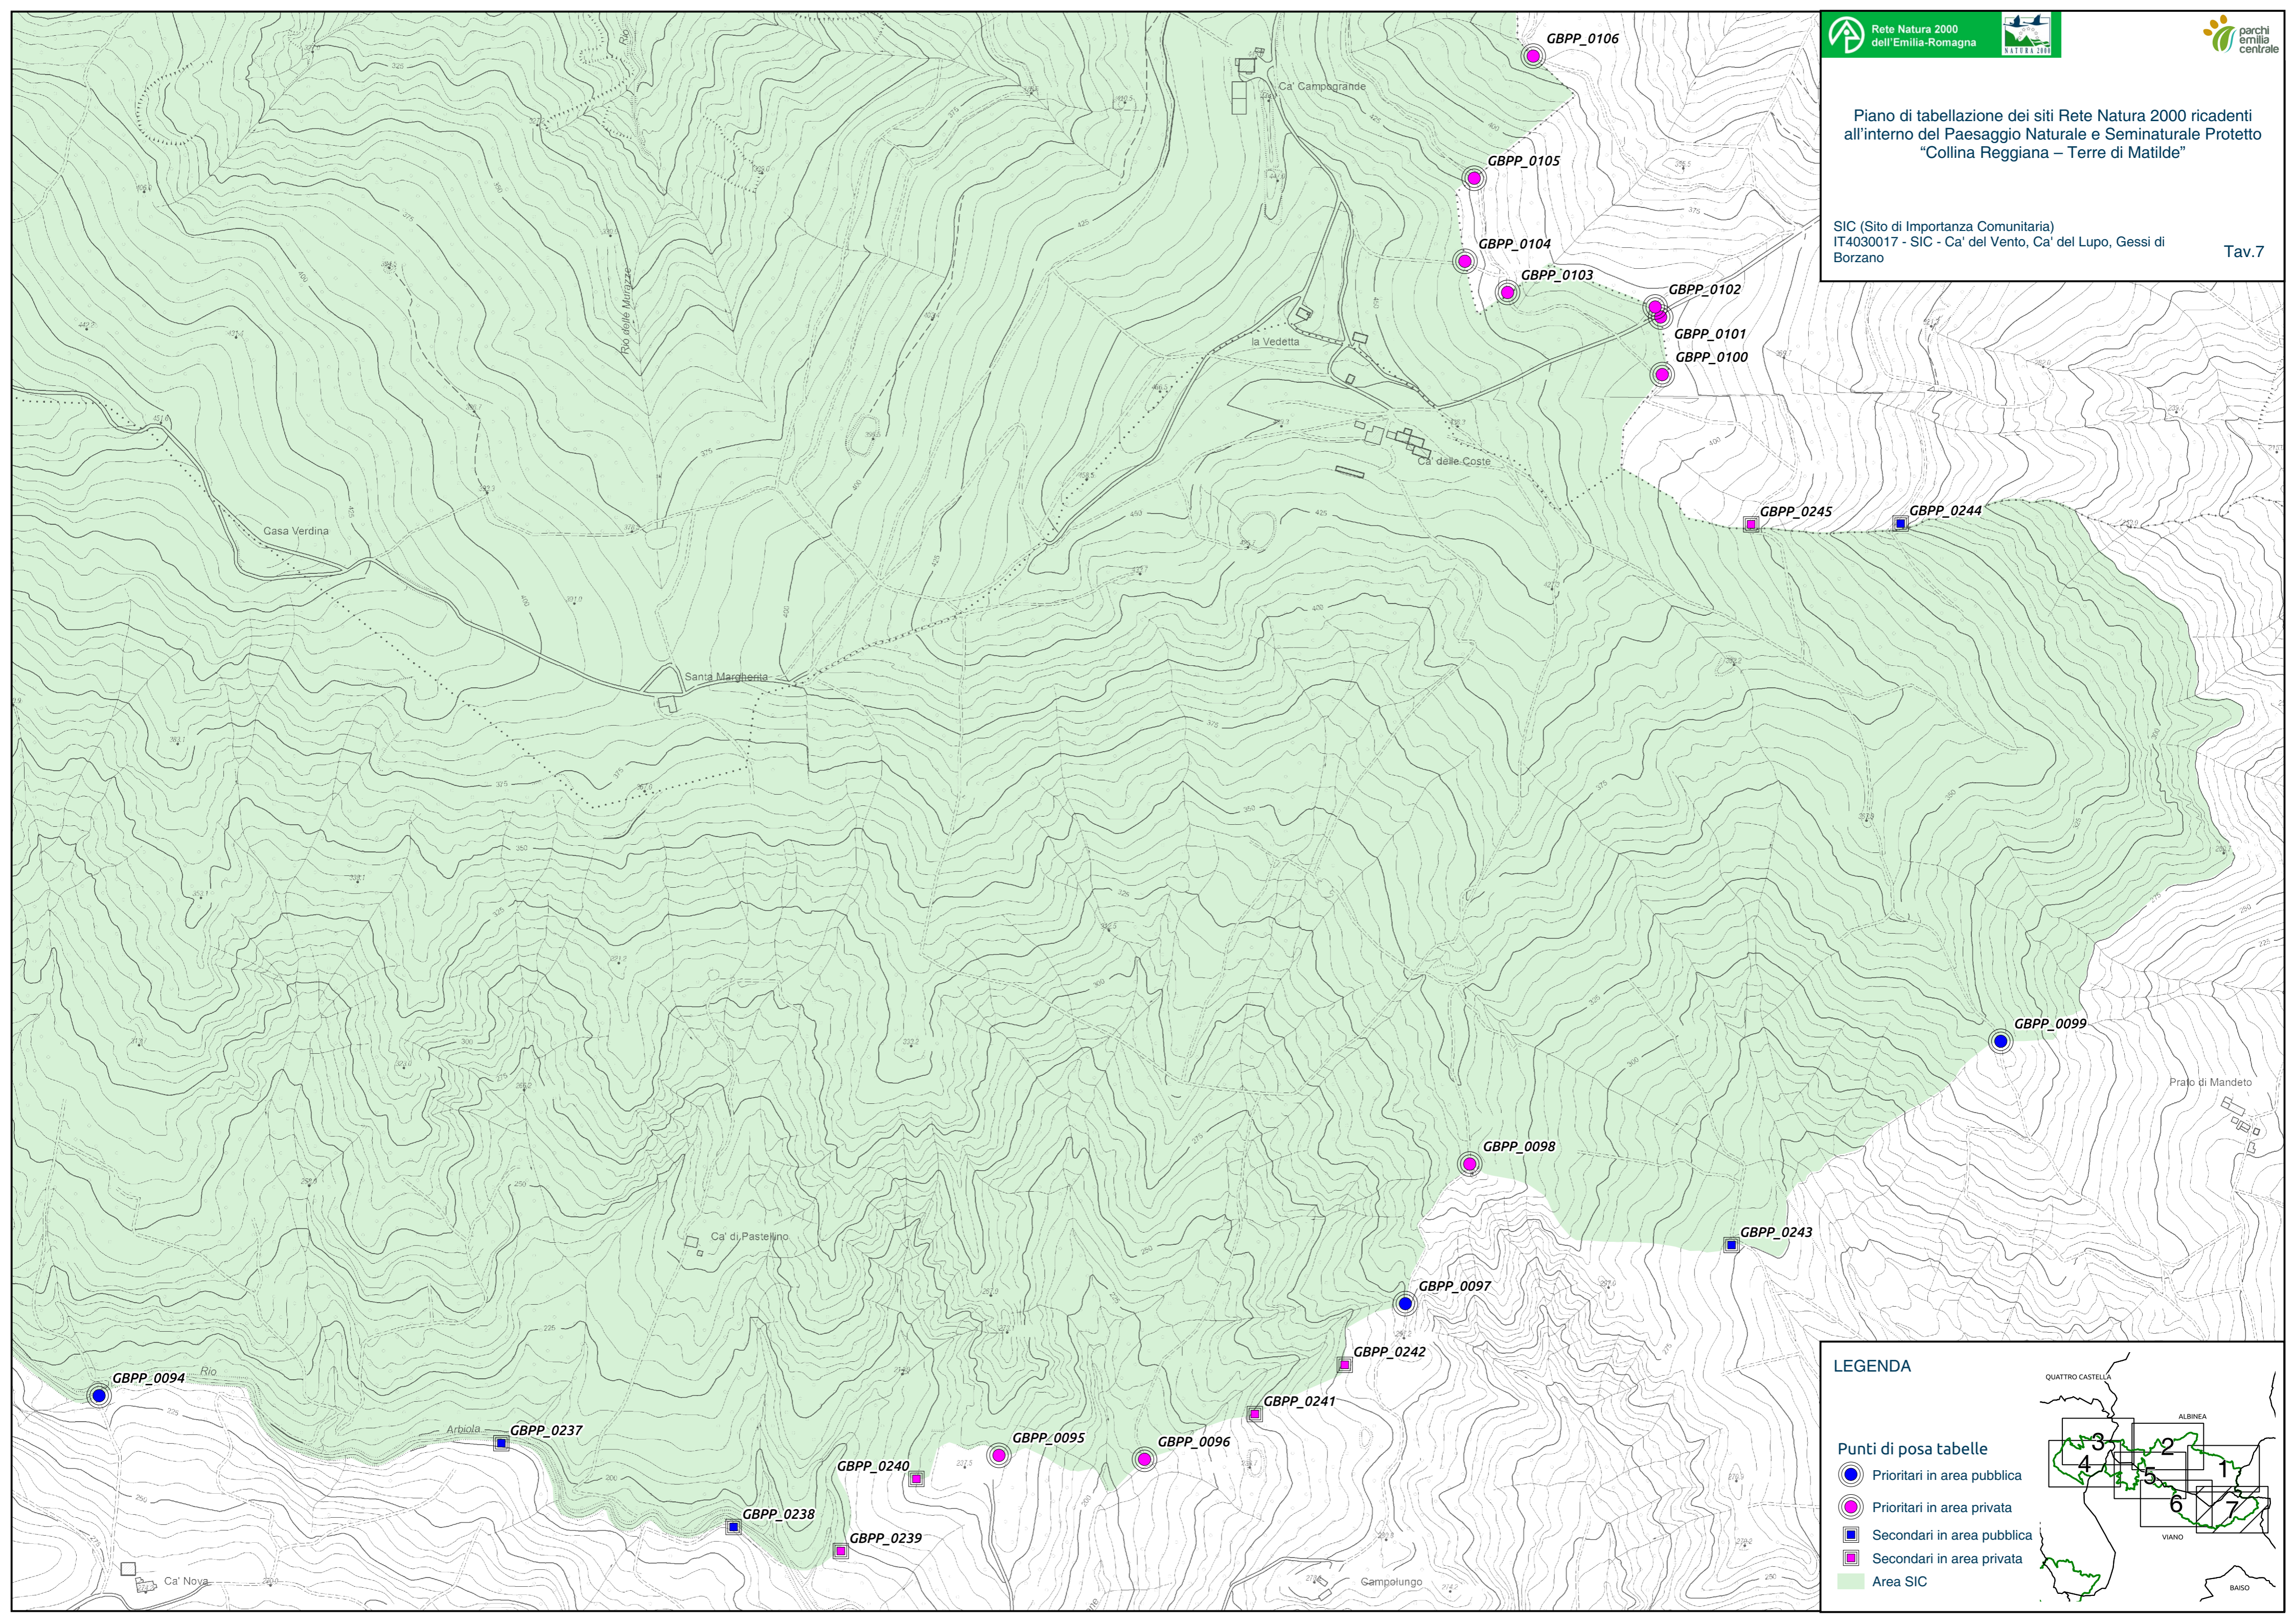

Piano di tabellazione dei siti Rete Natura 2000 ricadenti all'interno del Paesaggio Naturale e Seminaturale Protetto "Collina Reggiana – Terre di Matilde"

SIC (Sito di Importanza Comunitaria)  
IT4030017 - SIC - Ca' del Vento, Ca' del Lupo, Gessi di Borzano

Tav.7

LEGENDA

- Punti di posa tabelle
- Prioritari in area pubblica
- Prioritari in area privata
- Secondari in area pubblica
- Secondari in area privata
- Area SIC