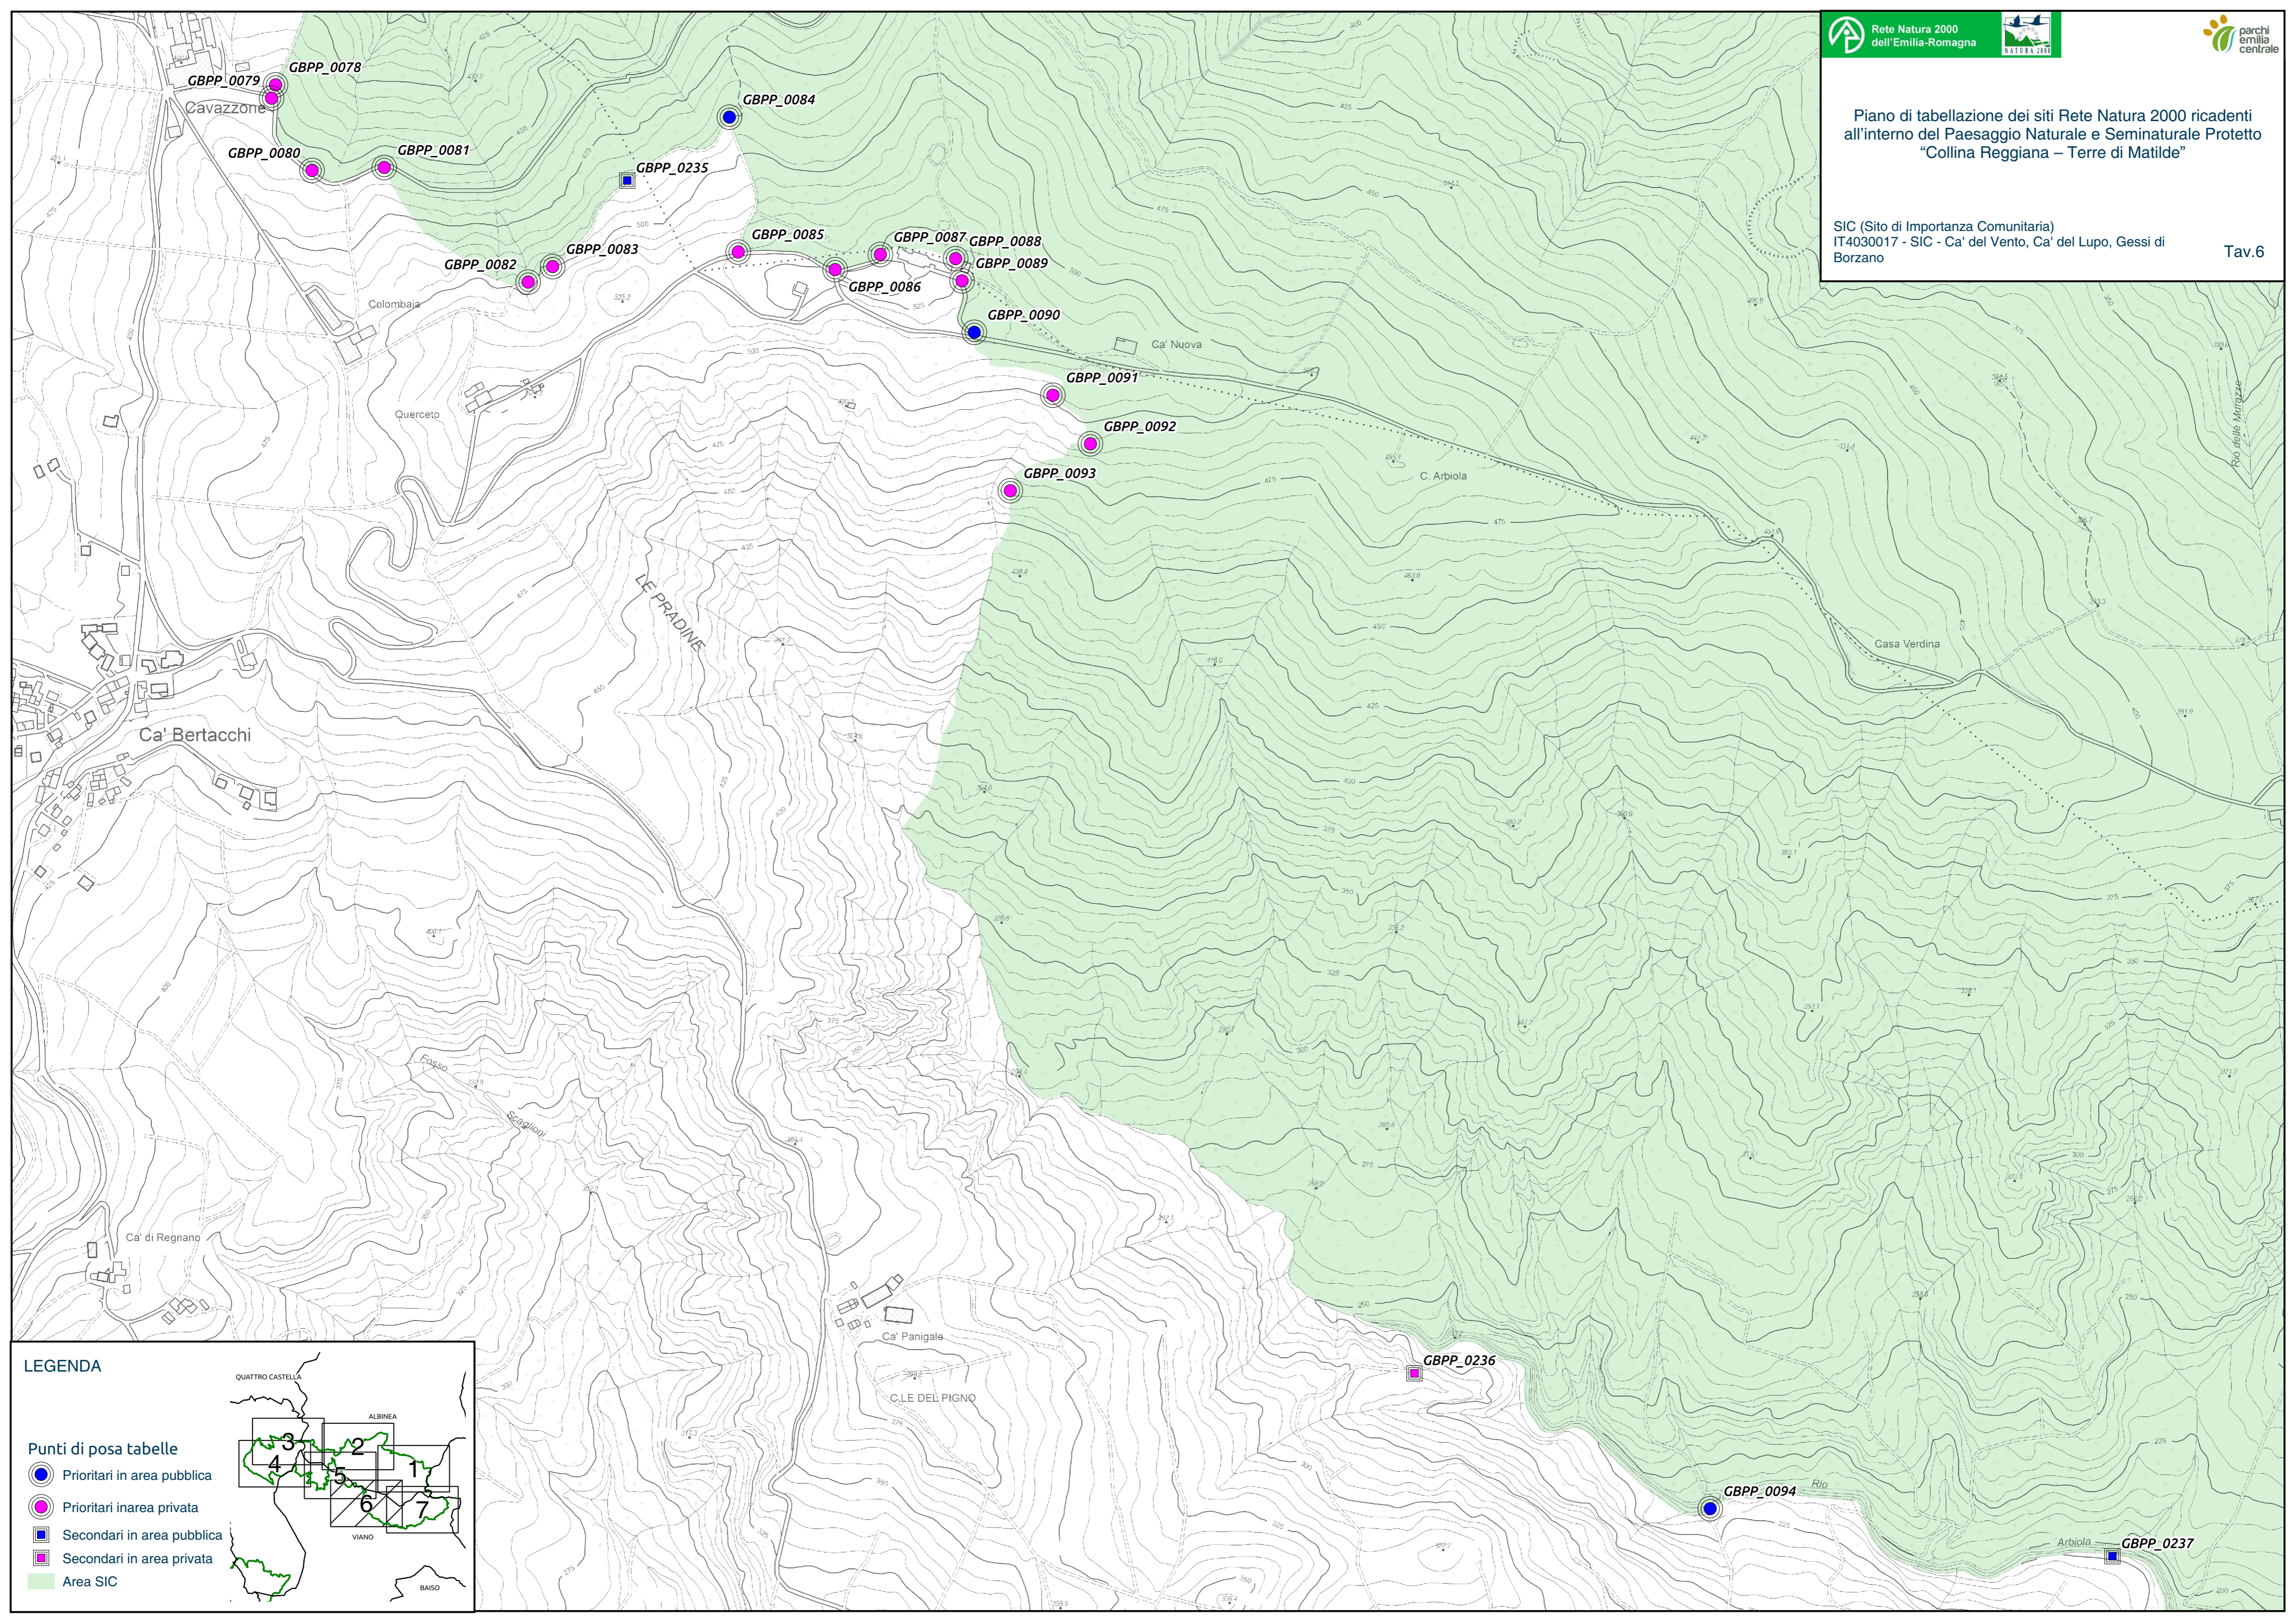

Piano di tabellazione dei siti Rete Natura 2000 ricadenti all'interno del Paesaggio Naturale e Seminaturale Protetto "Collina Reggiana – Terre di Matilde"

SIC (Sito di Importanza Comunitaria)
IT4030017 - SIC - Ca' del Vento, Ca' del Lupo, Gessi di Borzano

LEGENDA

- Punti di posa tabelle
- Prioritari in area pubblica
- Prioritari in area privata
- Secondari in area pubblica
- Secondari in area privata
- Area SIC