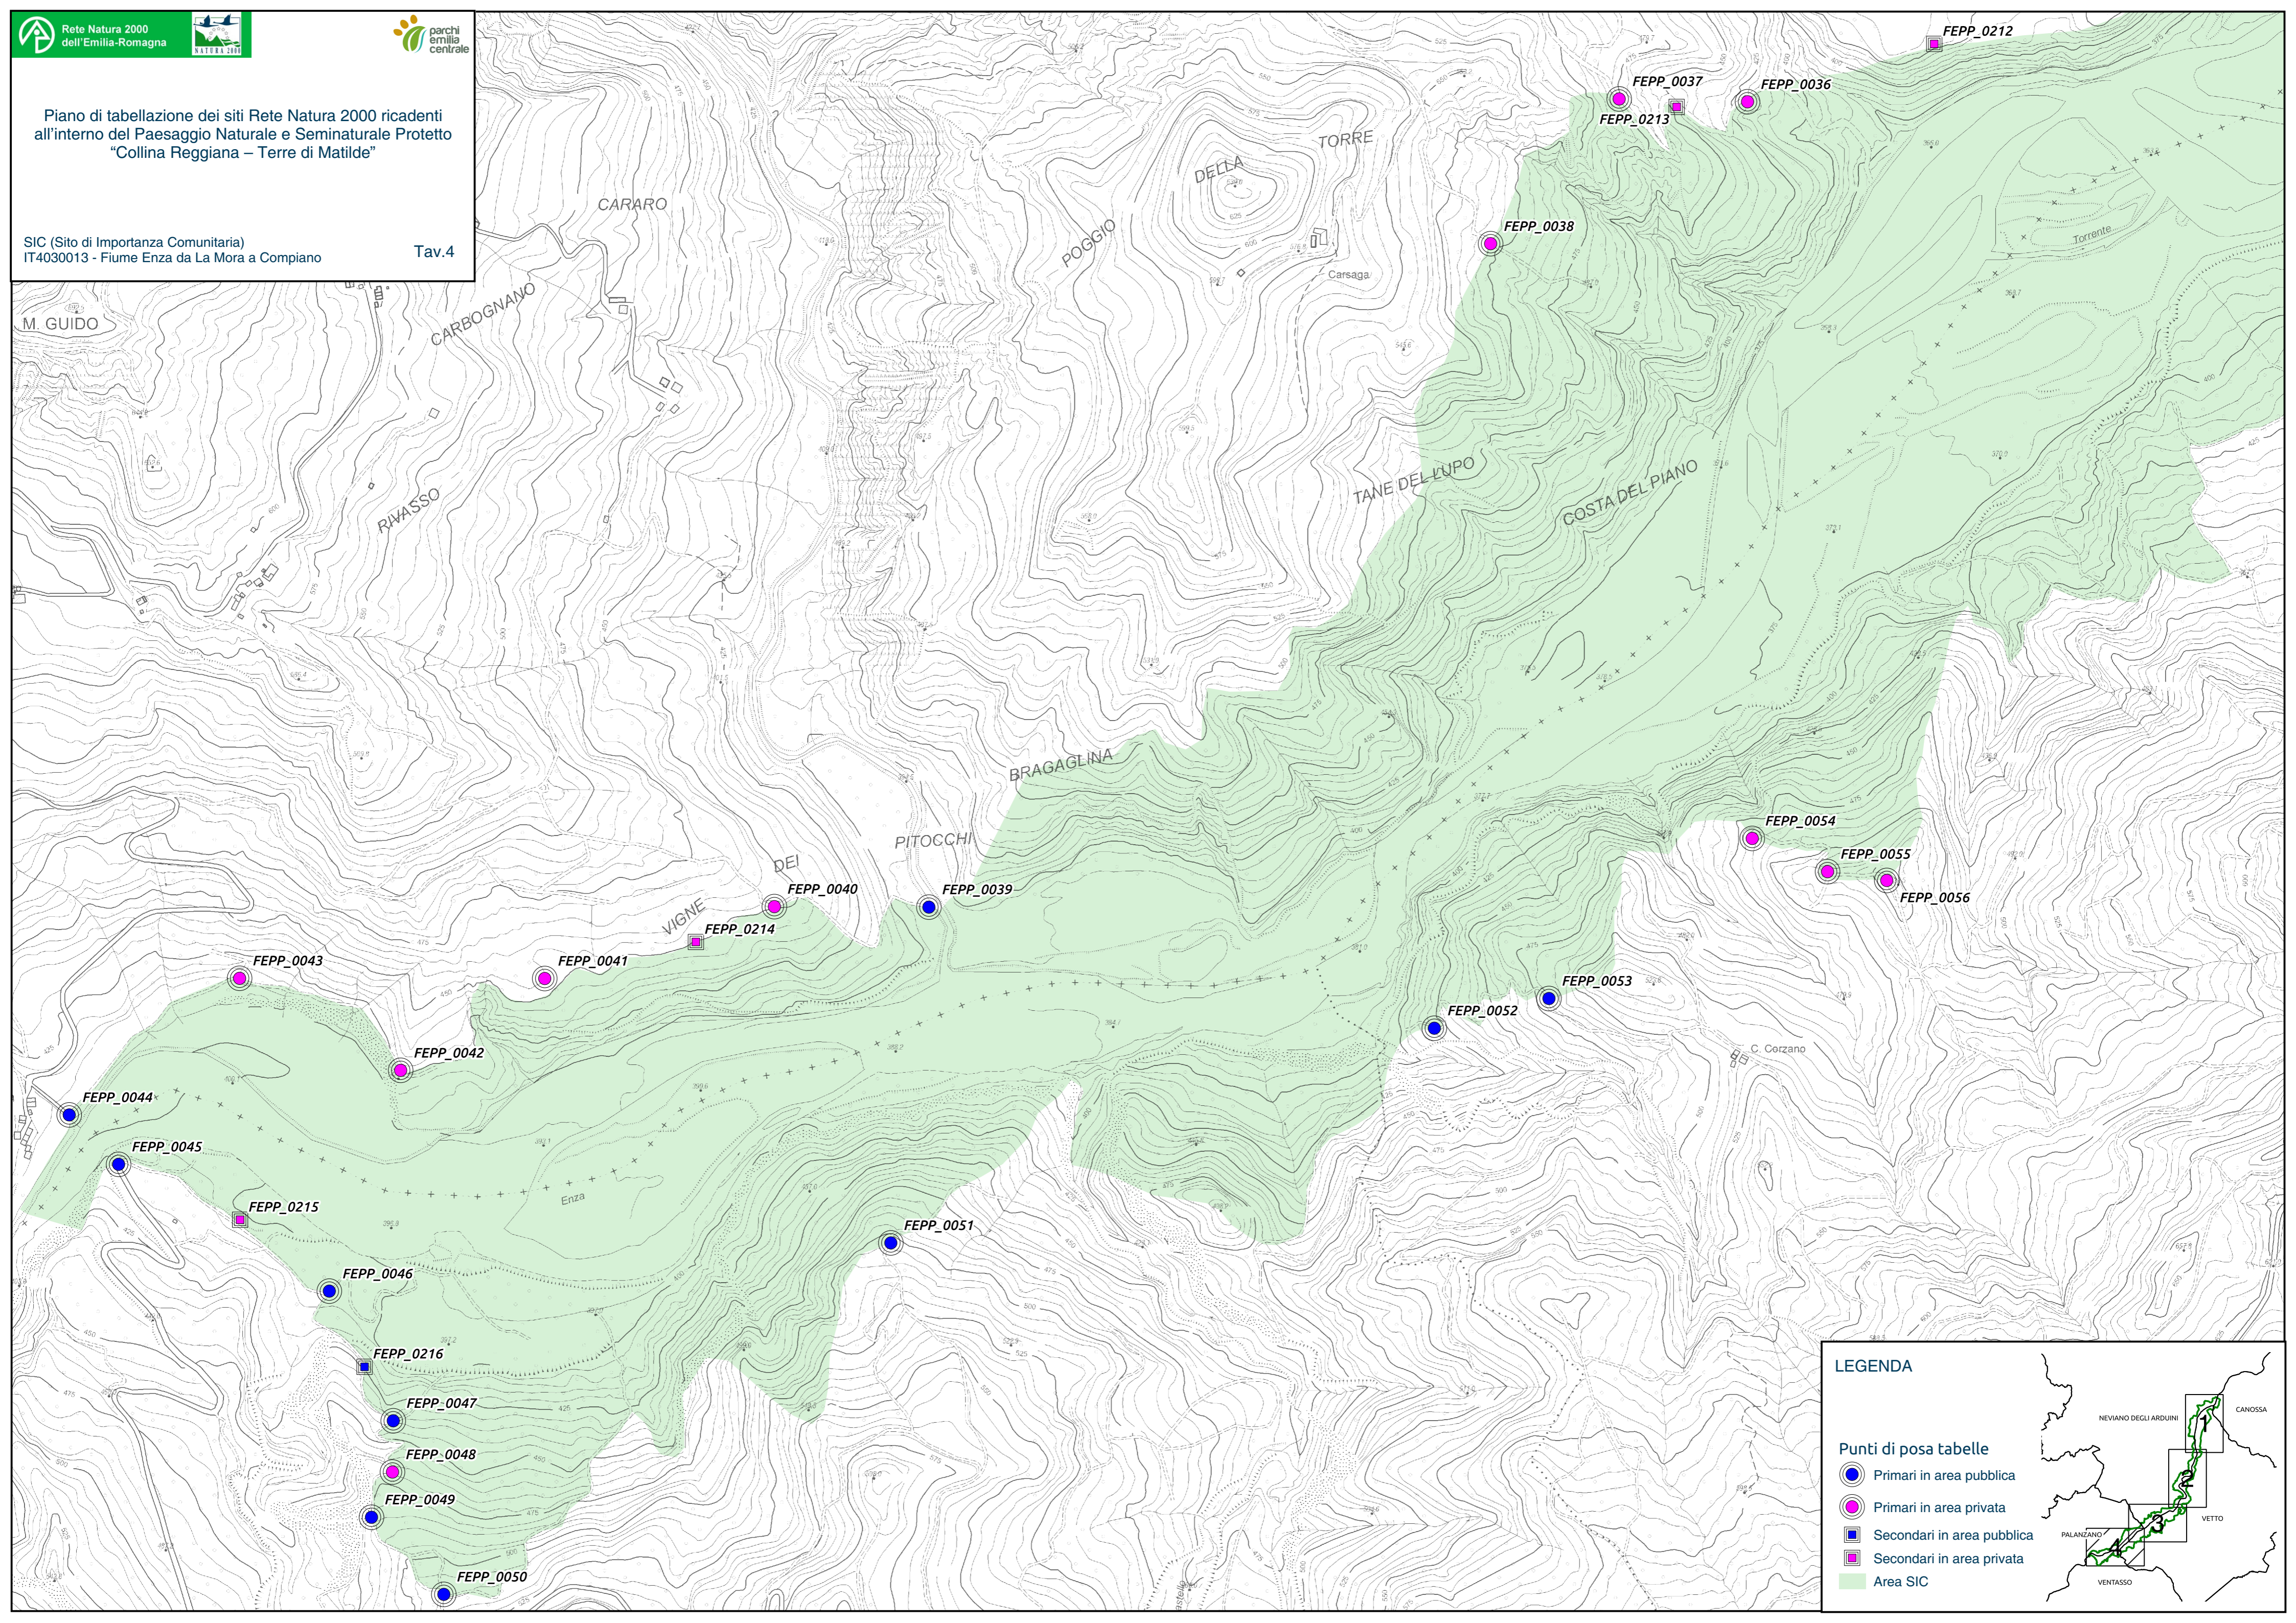

Piano di tabellazione dei siti Rete Natura 2000 ricadenti all'interno del Paesaggio Naturale e Seminaturale Protetto "Collina Reggiana - Terre di Matilde"

SIC (Sito di Importanza Comunitaria)
IT4030013 - Fiume Enza da La Mora a Compiano

Tav.4

LEGENDA

- Punti di posa tabelle
- Primari in area pubblica
- Primari in area privata
- Secondari in area pubblica
- Secondari in area privata
- Area SIC