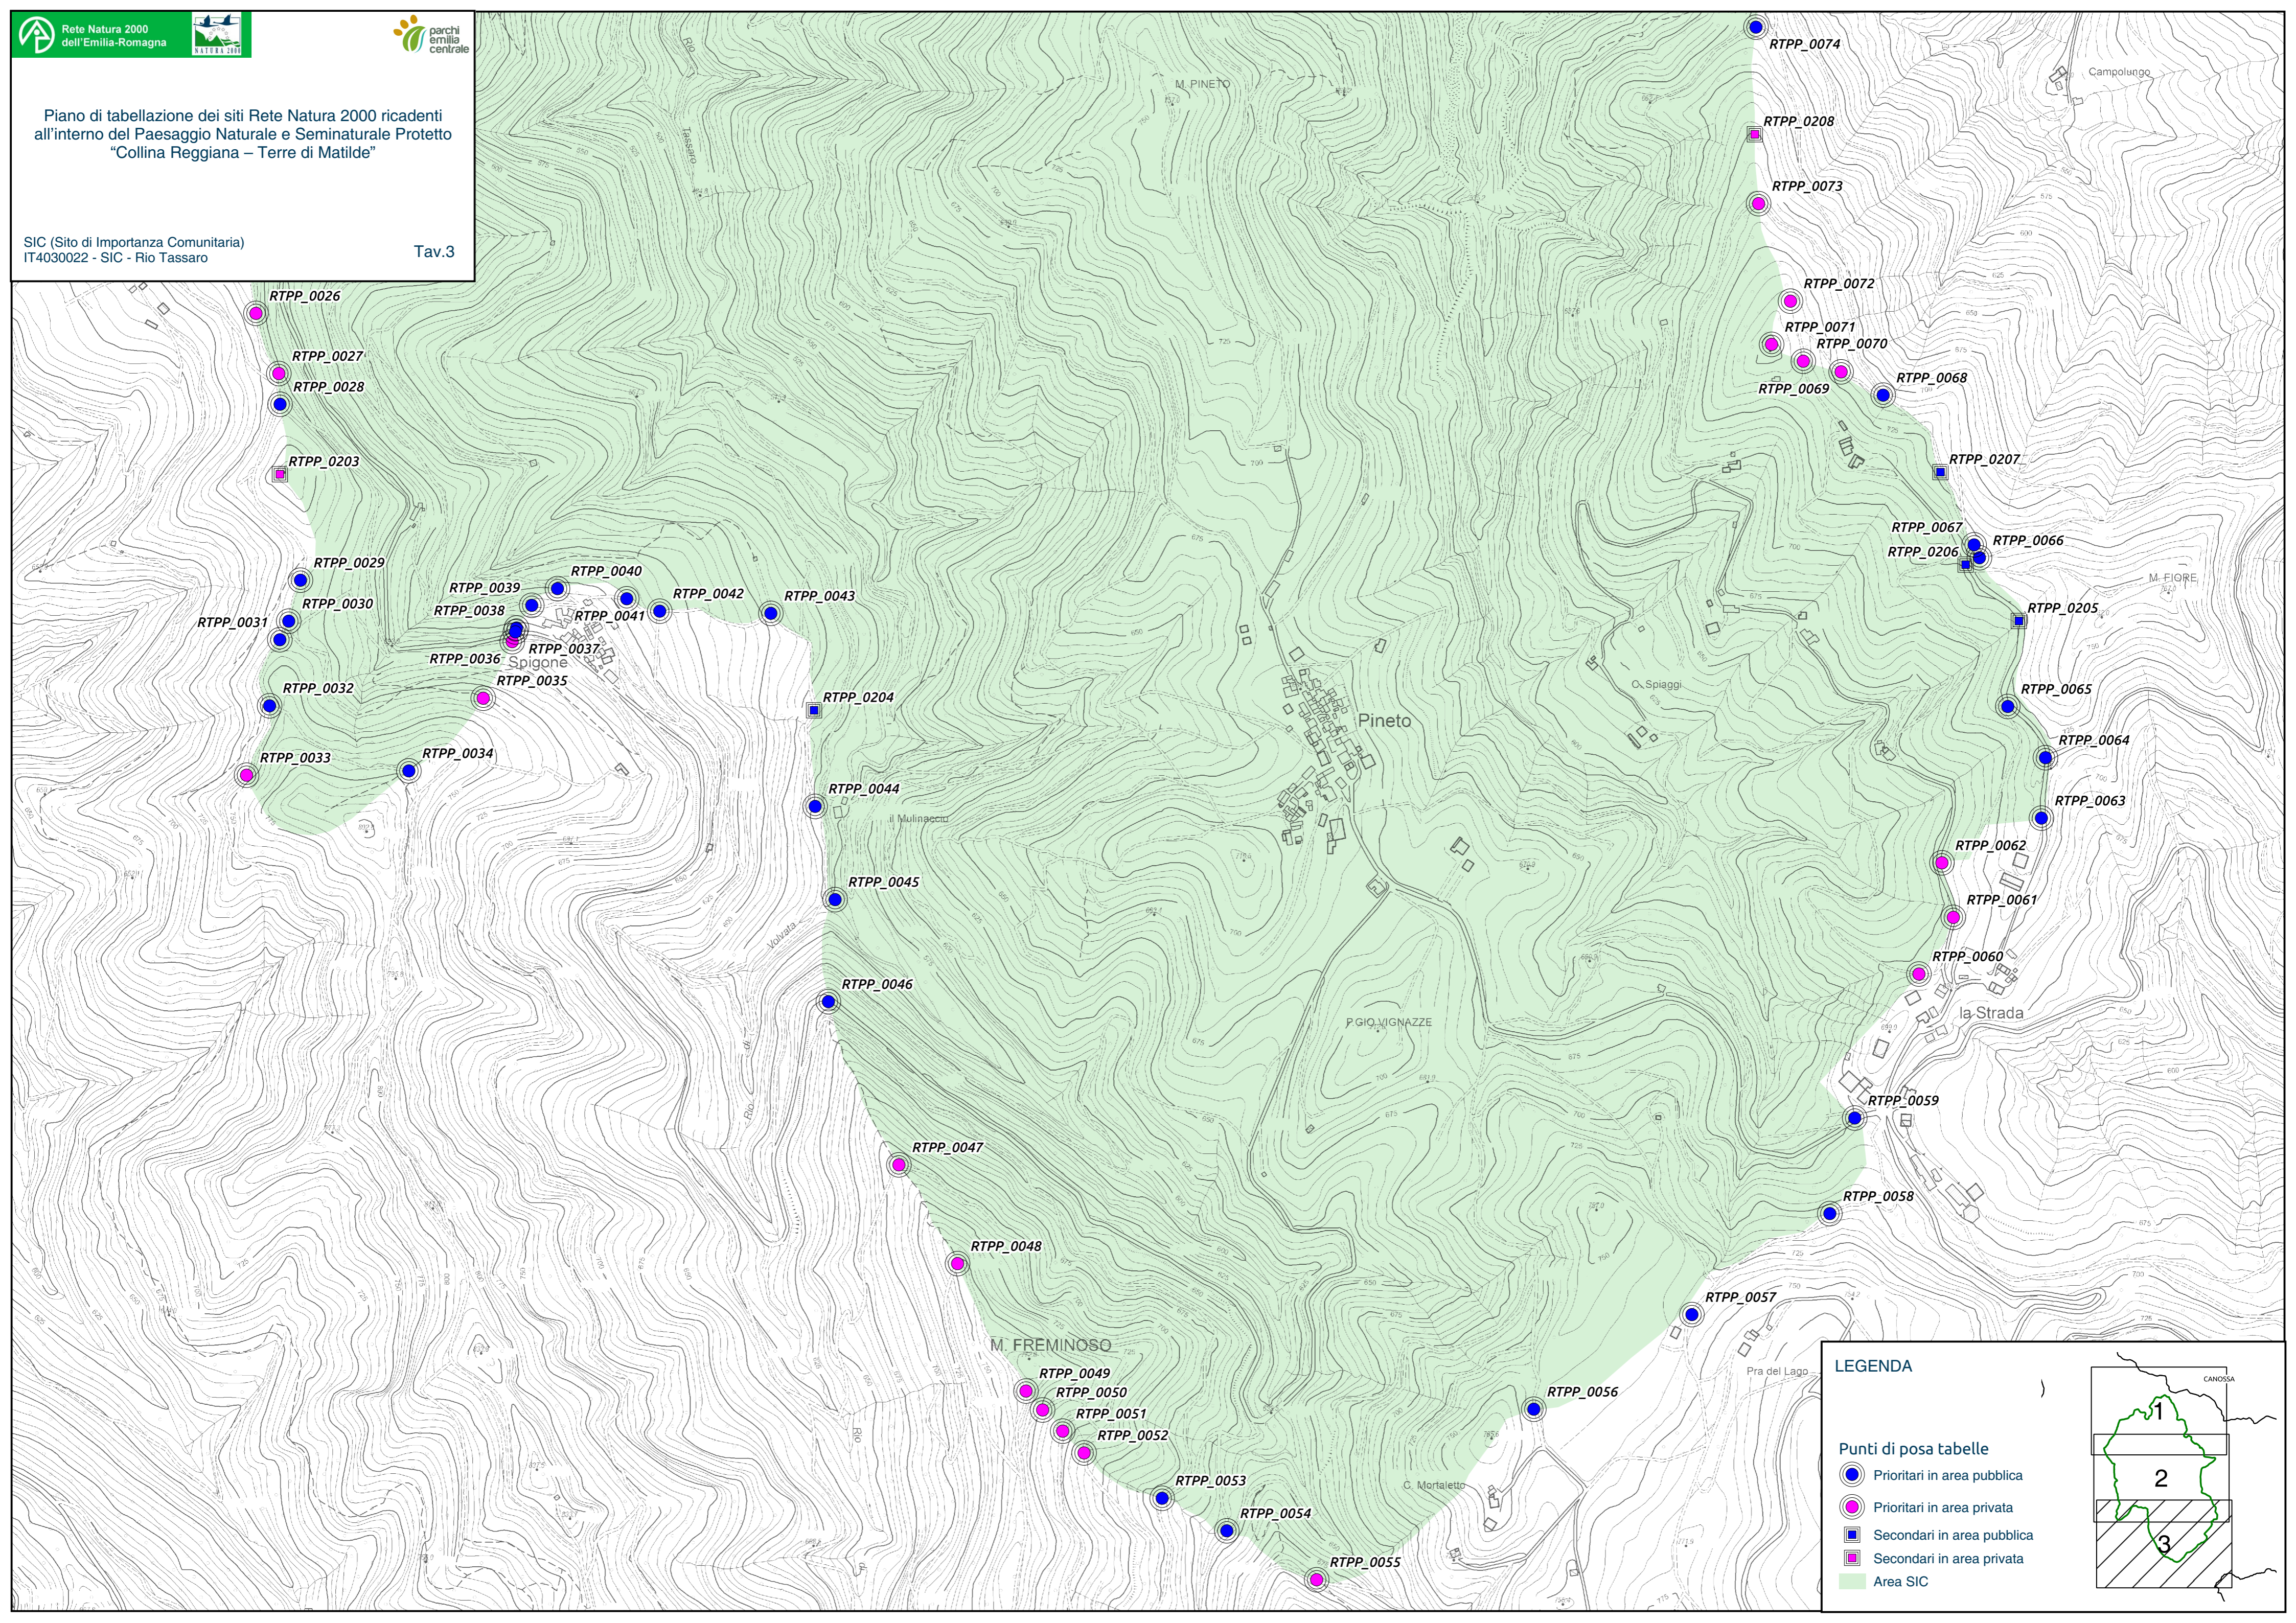

Piano di tabellazione dei siti Rete Natura 2000 ricadenti all'interno del Paesaggio Naturale e Seminaturale Protetto "Collina Reggiana - Terre di Matilde"

SIC (Sito di Importanza Comunitaria)
IT4030022 - SIC - Rio Tassaro

Tav.3

LEGENDA

- Punti di posa tabelle
- Prioritari in area pubblica
 - Prioritari in area privata
 - Secondari in area pubblica
 - Secondari in area privata
 - Area SIC