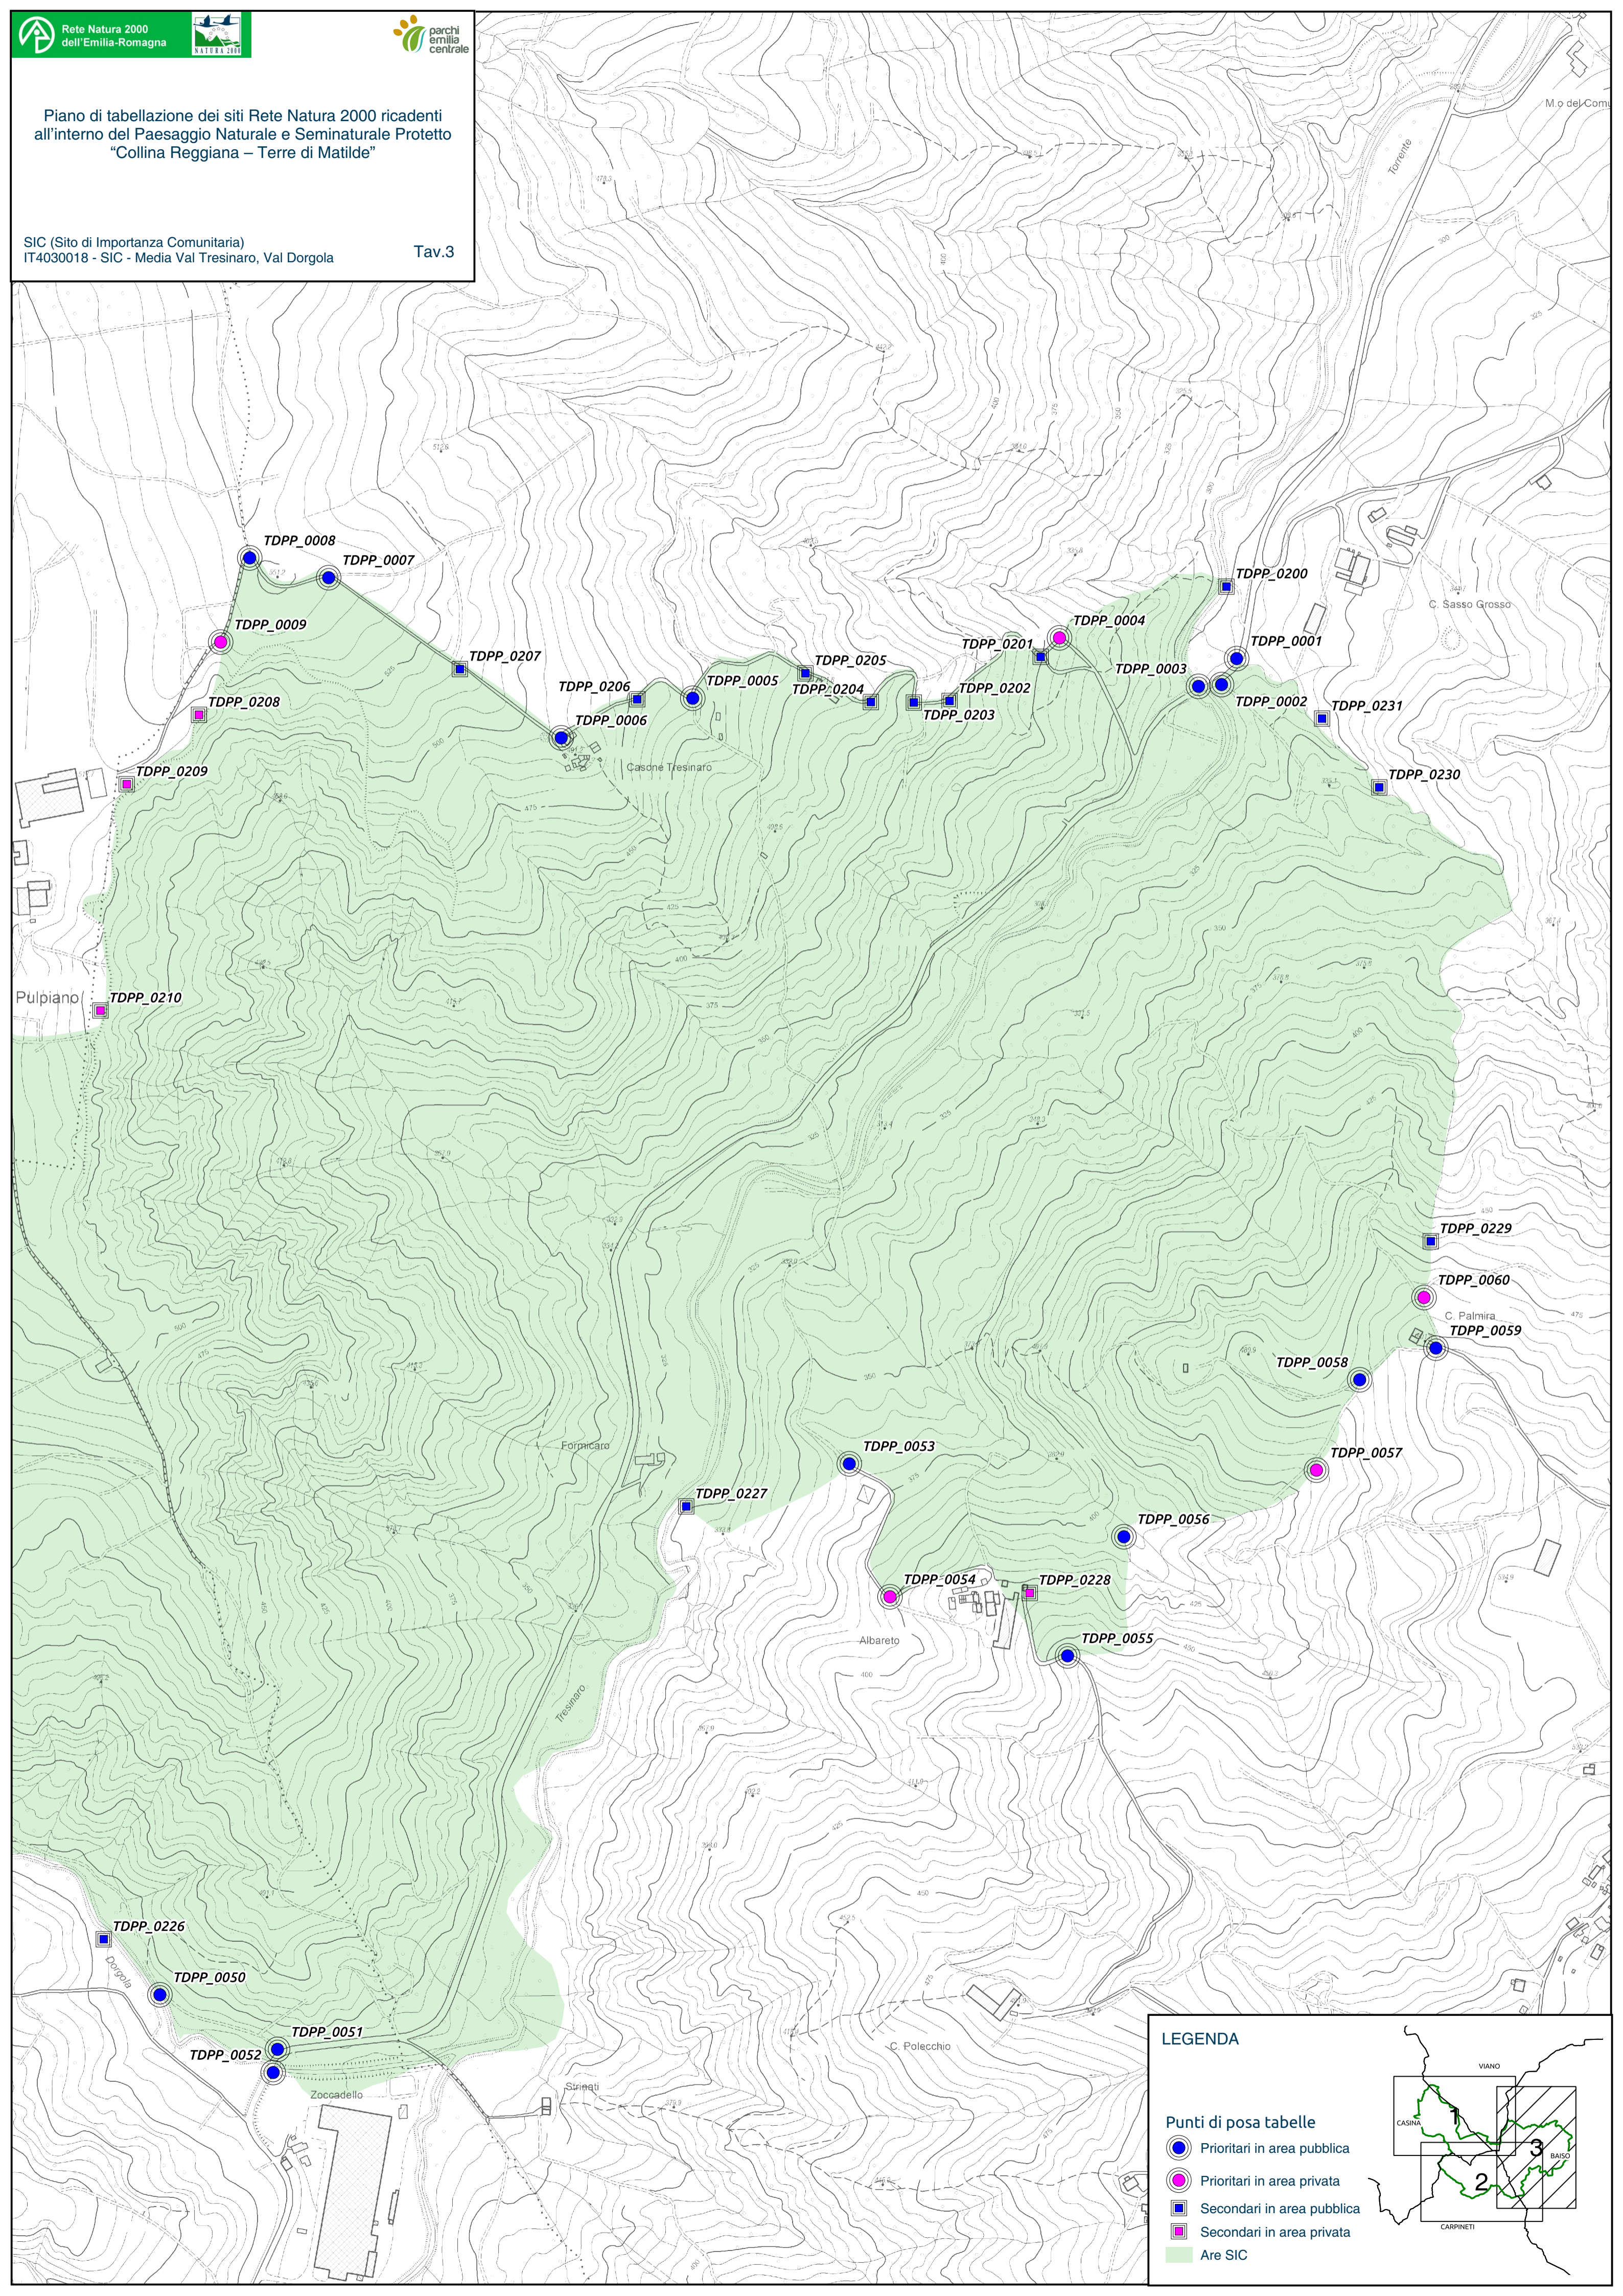

Piano di tabellazione dei siti Rete Natura 2000 ricadenti all'interno del Paesaggio Naturale e Seminaturale Protetto "Collina Reggiana - Terre di Matilde"

SIC (Sito di Importanza Comunitaria)
IT4030018 - SIC - Media Val Tresinaro, Val Dorgola

Tav.3

LEGENDA

- Punti di posa tabelle
- Prioritari in area pubblica
- Prioritari in area privata
- Secondari in area pubblica
- Secondari in area privata
- Are SIC