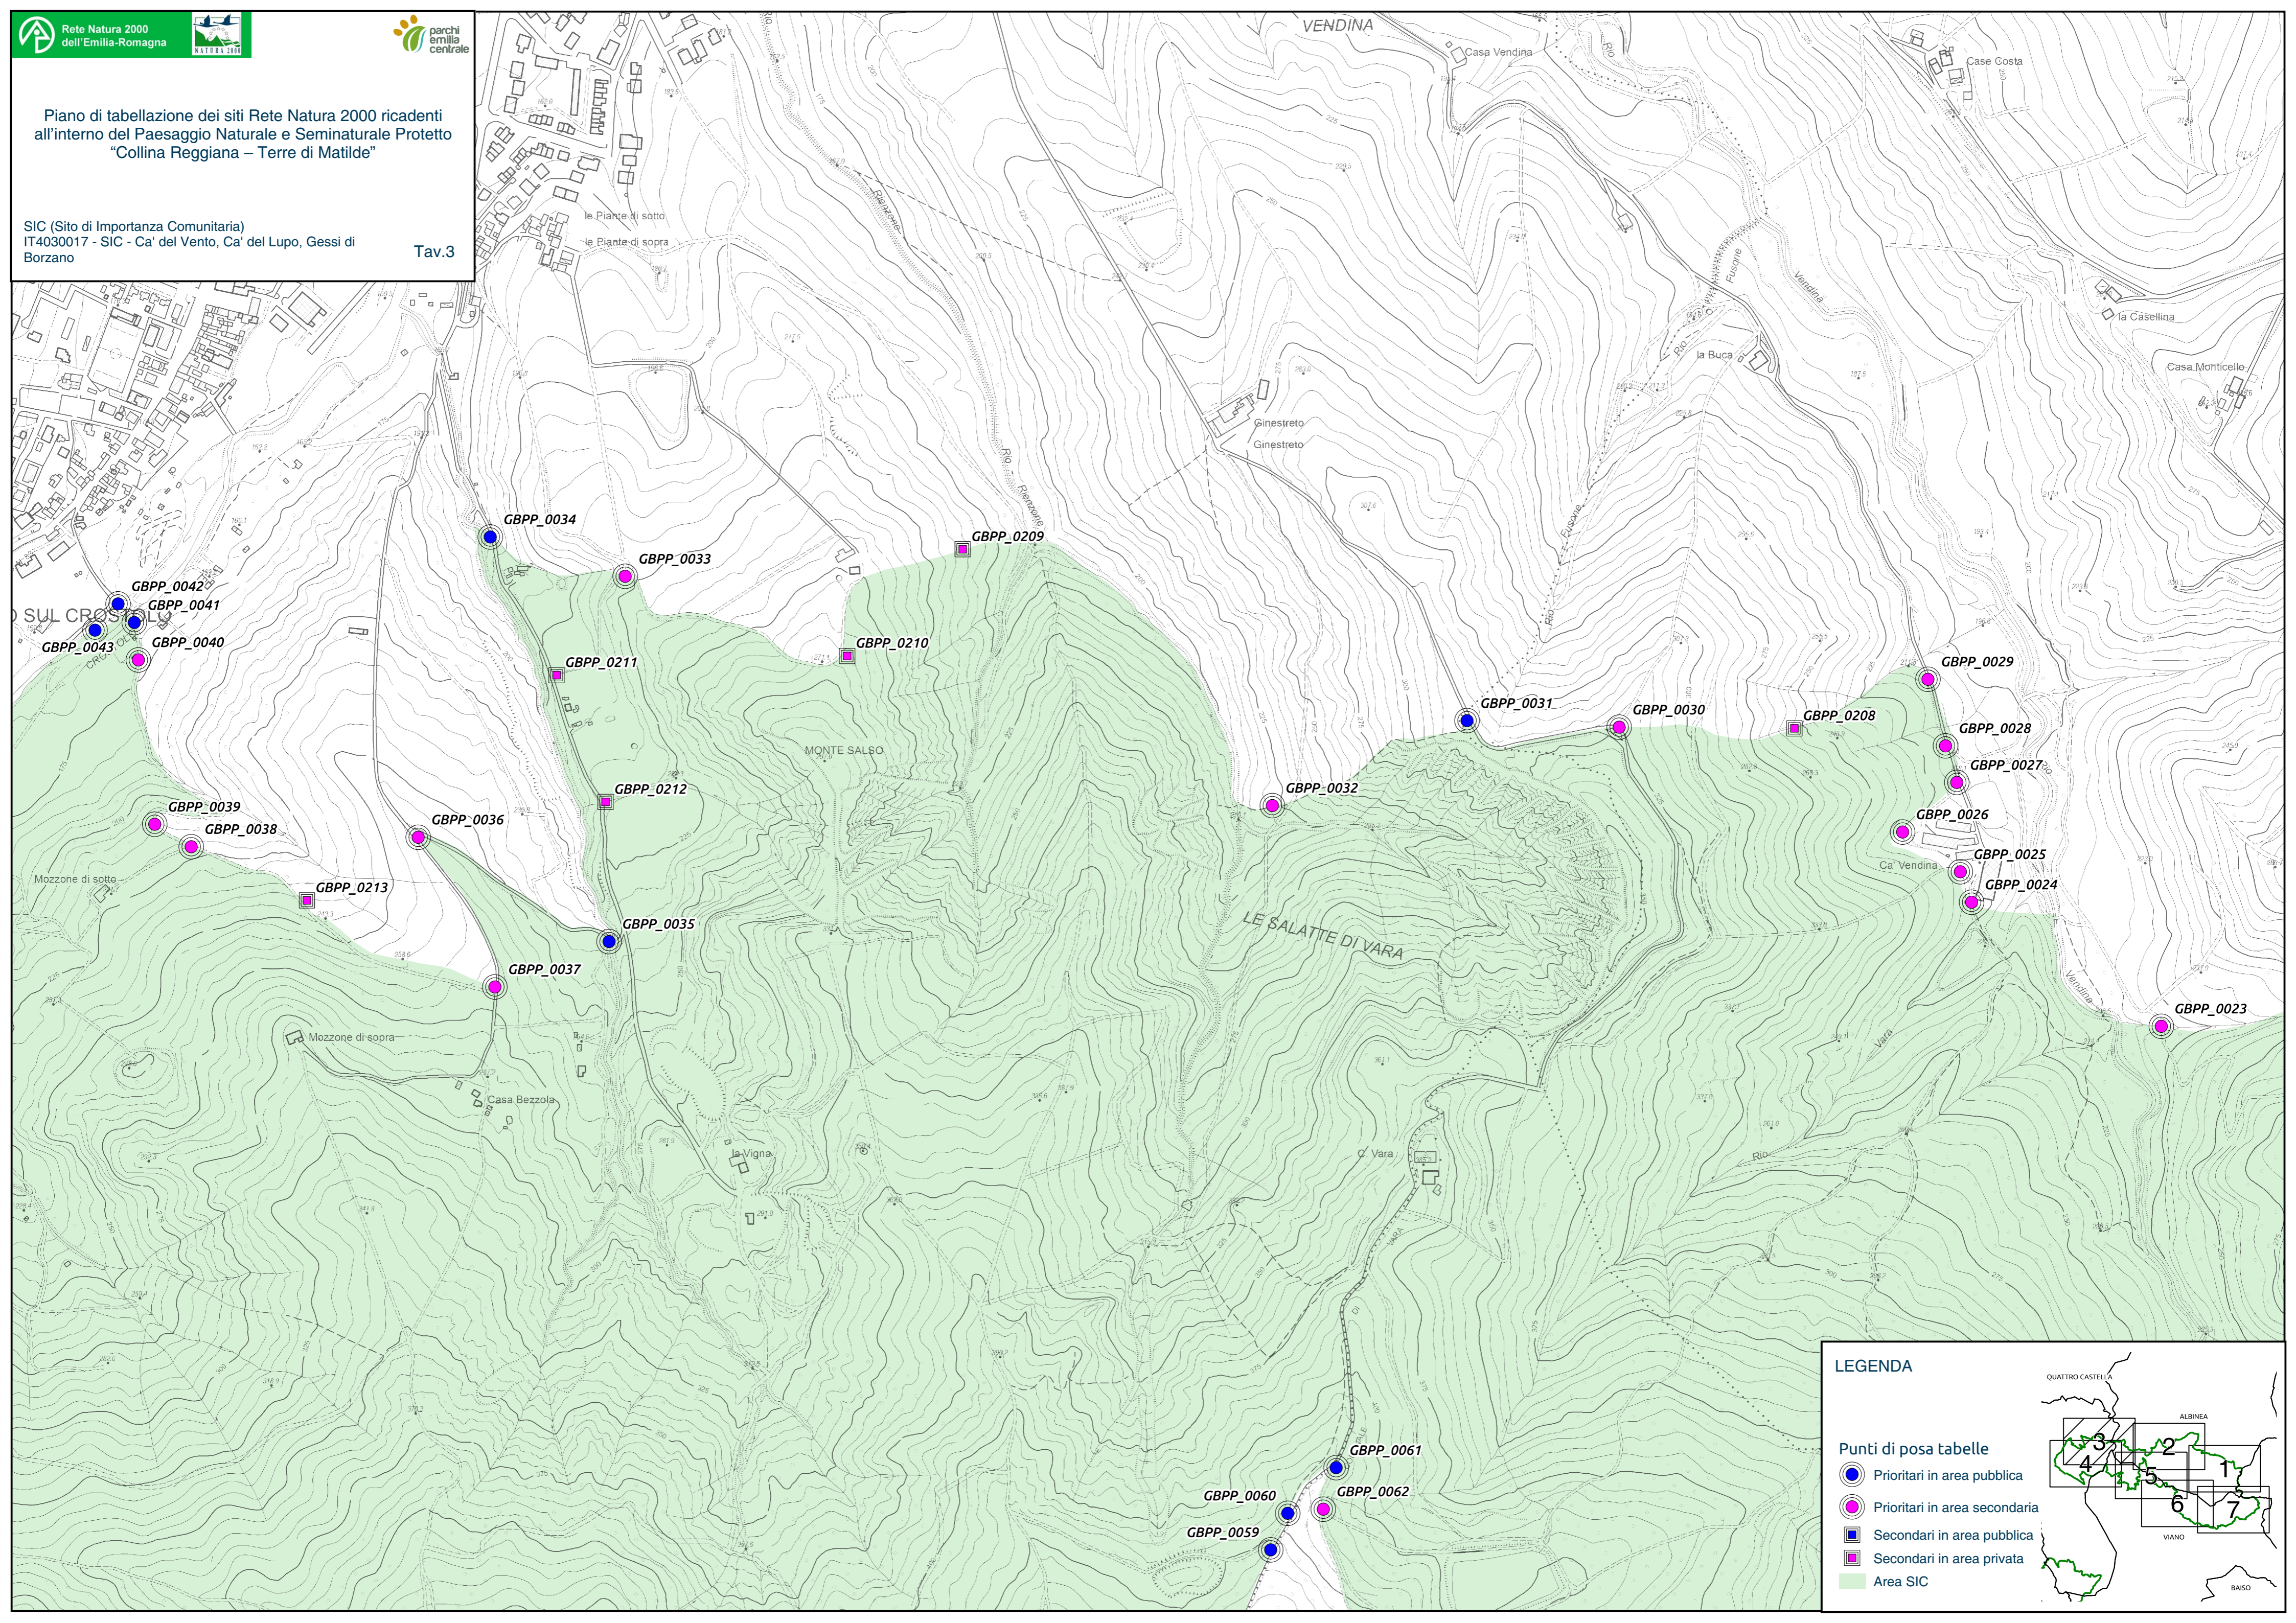

Piano di tabellazione dei siti Rete Natura 2000 ricadenti all'interno del Paesaggio Naturale e Seminaturale Protetto "Collina Reggiana - Terre di Matilde"

SIC (Sito di Importanza Comunitaria) IT4030017 - SIC - Ca' del Vento, Ca' del Lupo, Gessi di Borzano

Tav.3

LEGENDA

- Punti di posa tabelle
 - Prioritari in area pubblica
 - Prioritari in area secondaria
 - Secondari in area pubblica
 - Secondari in area privata
 - Area SIC