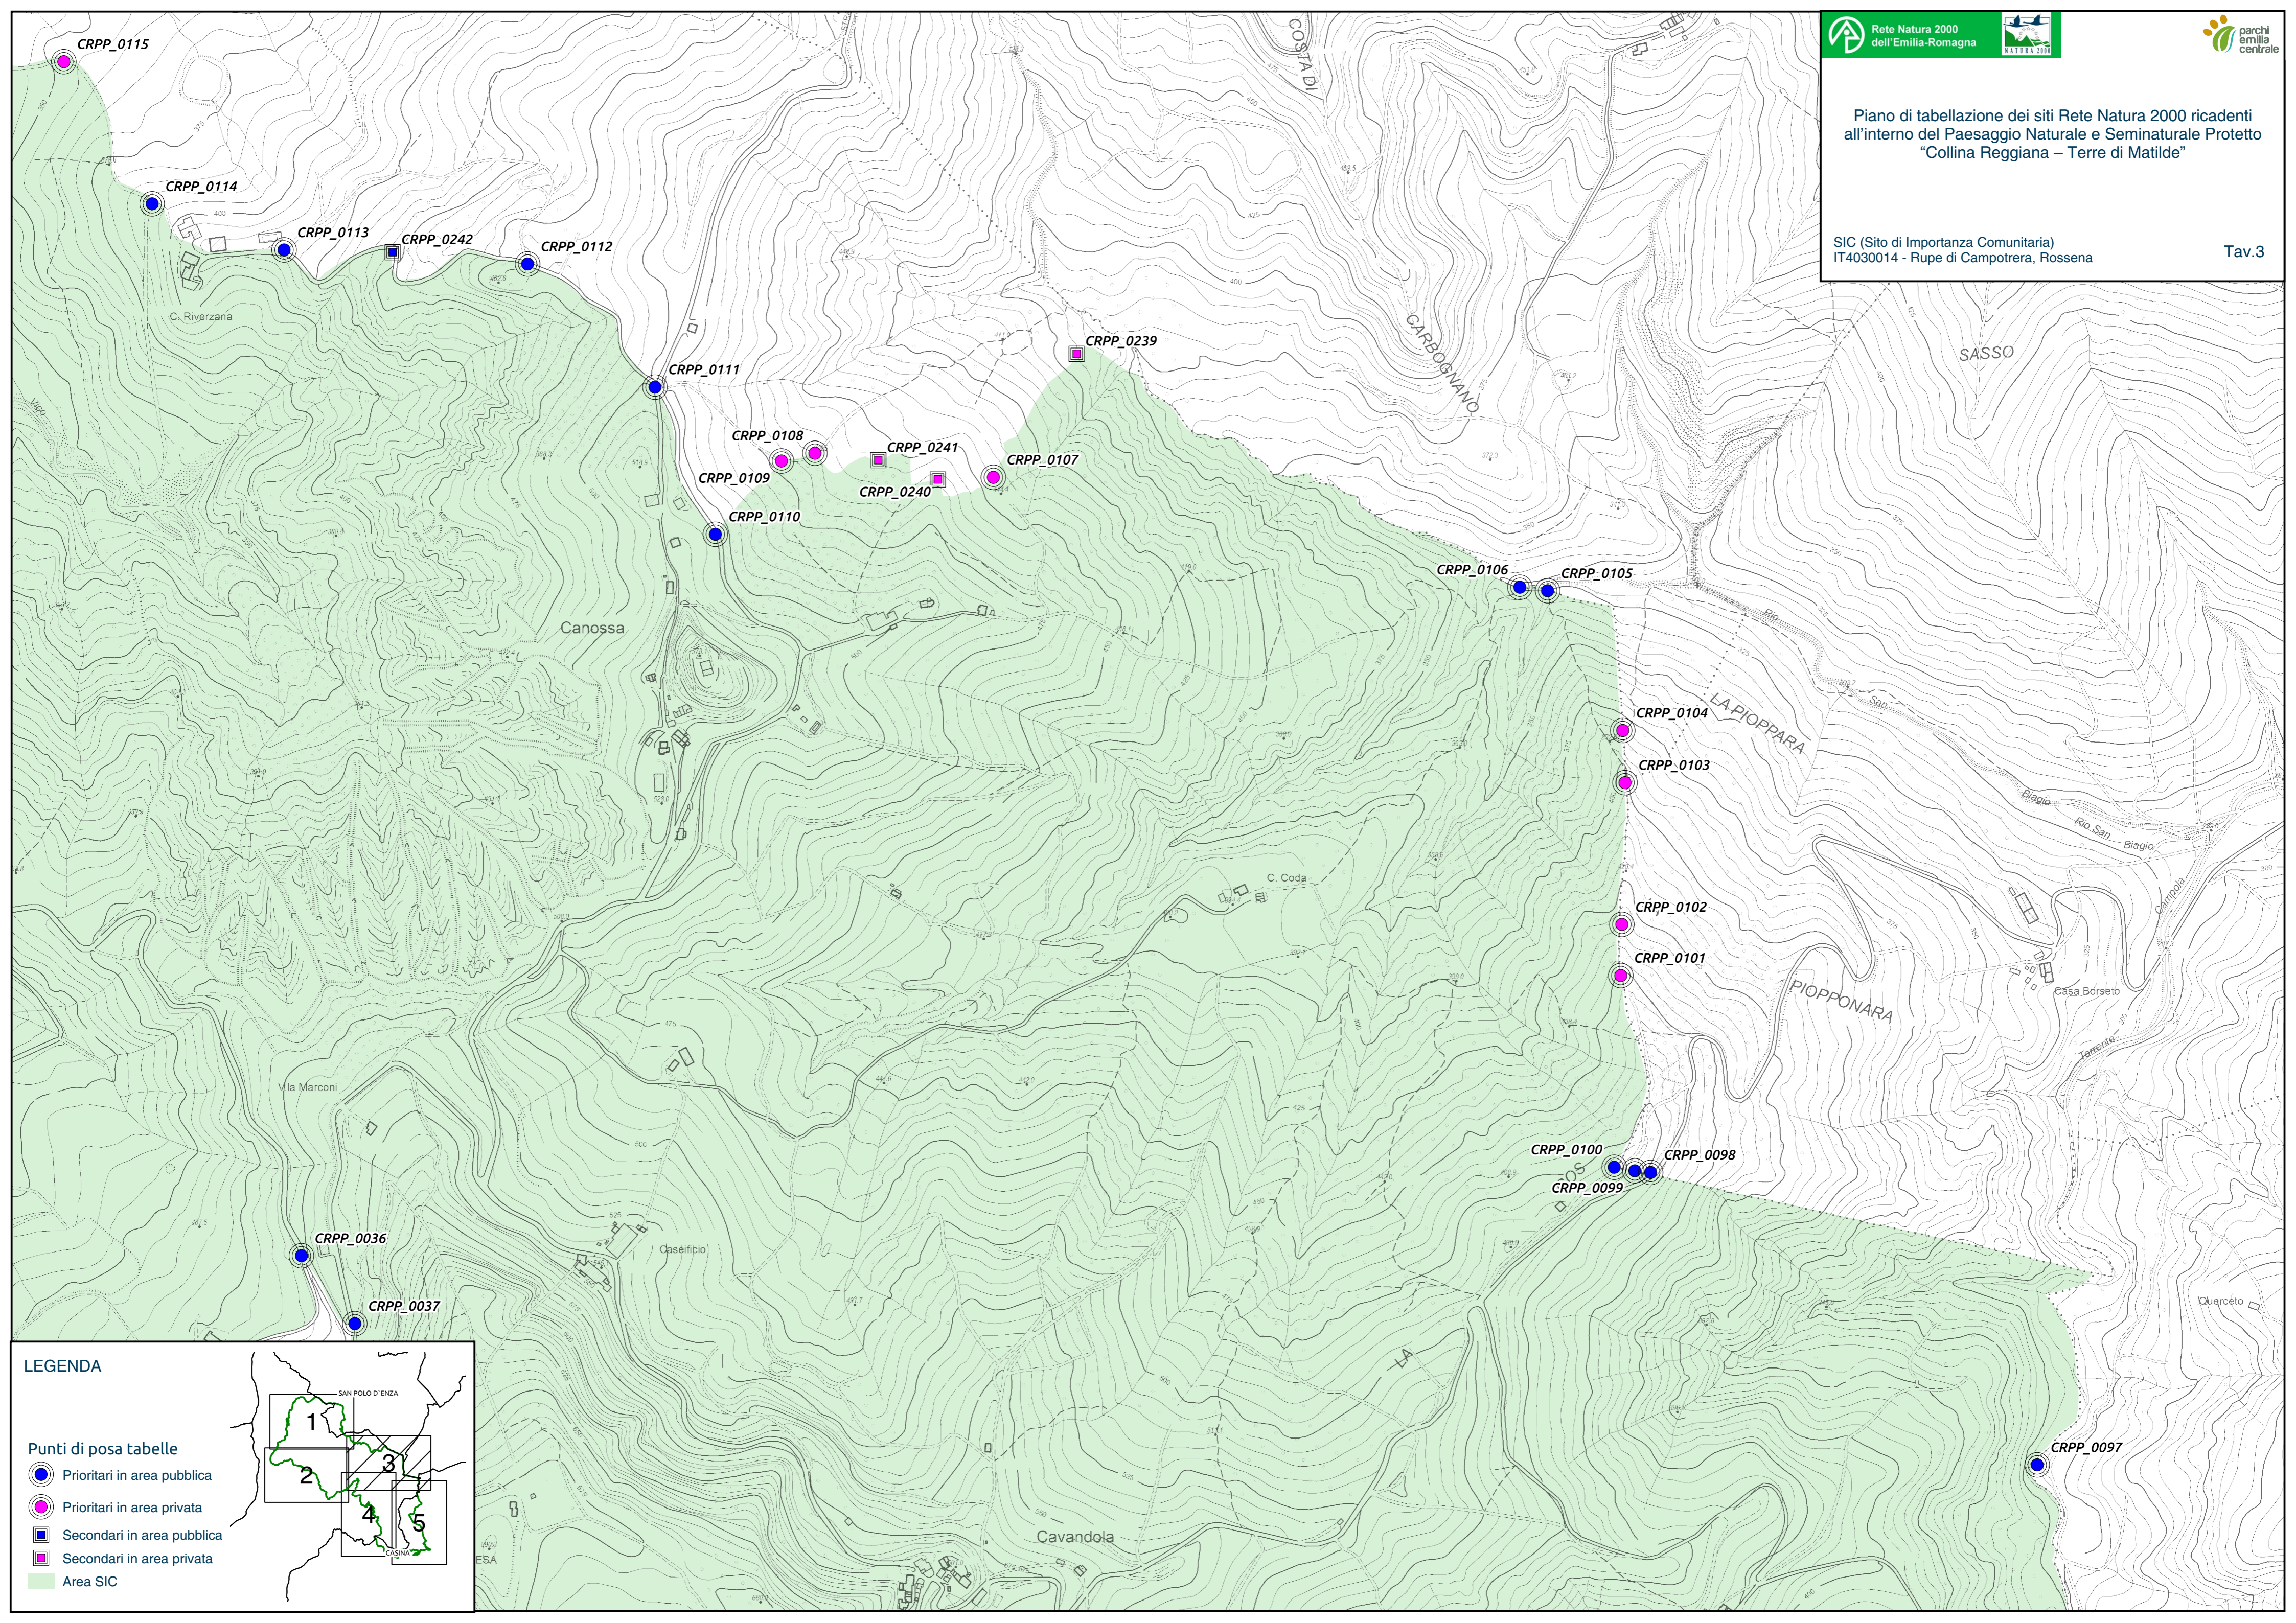

Piano di tabellazione dei siti Rete Natura 2000 ricadenti all'interno del Paesaggio Naturale e Seminaturale Protetto "Collina Reggiana - Terre di Matilde"

SIC (Sito di Importanza Comunitaria)  
IT4030014 - Rupe di Campoterra, Rossena

LEGENDA

- Punti di posa tabelle
- Prioritari in area pubblica
- Prioritari in area privata
- Secondari in area pubblica
- Secondari in area privata
- Area SIC