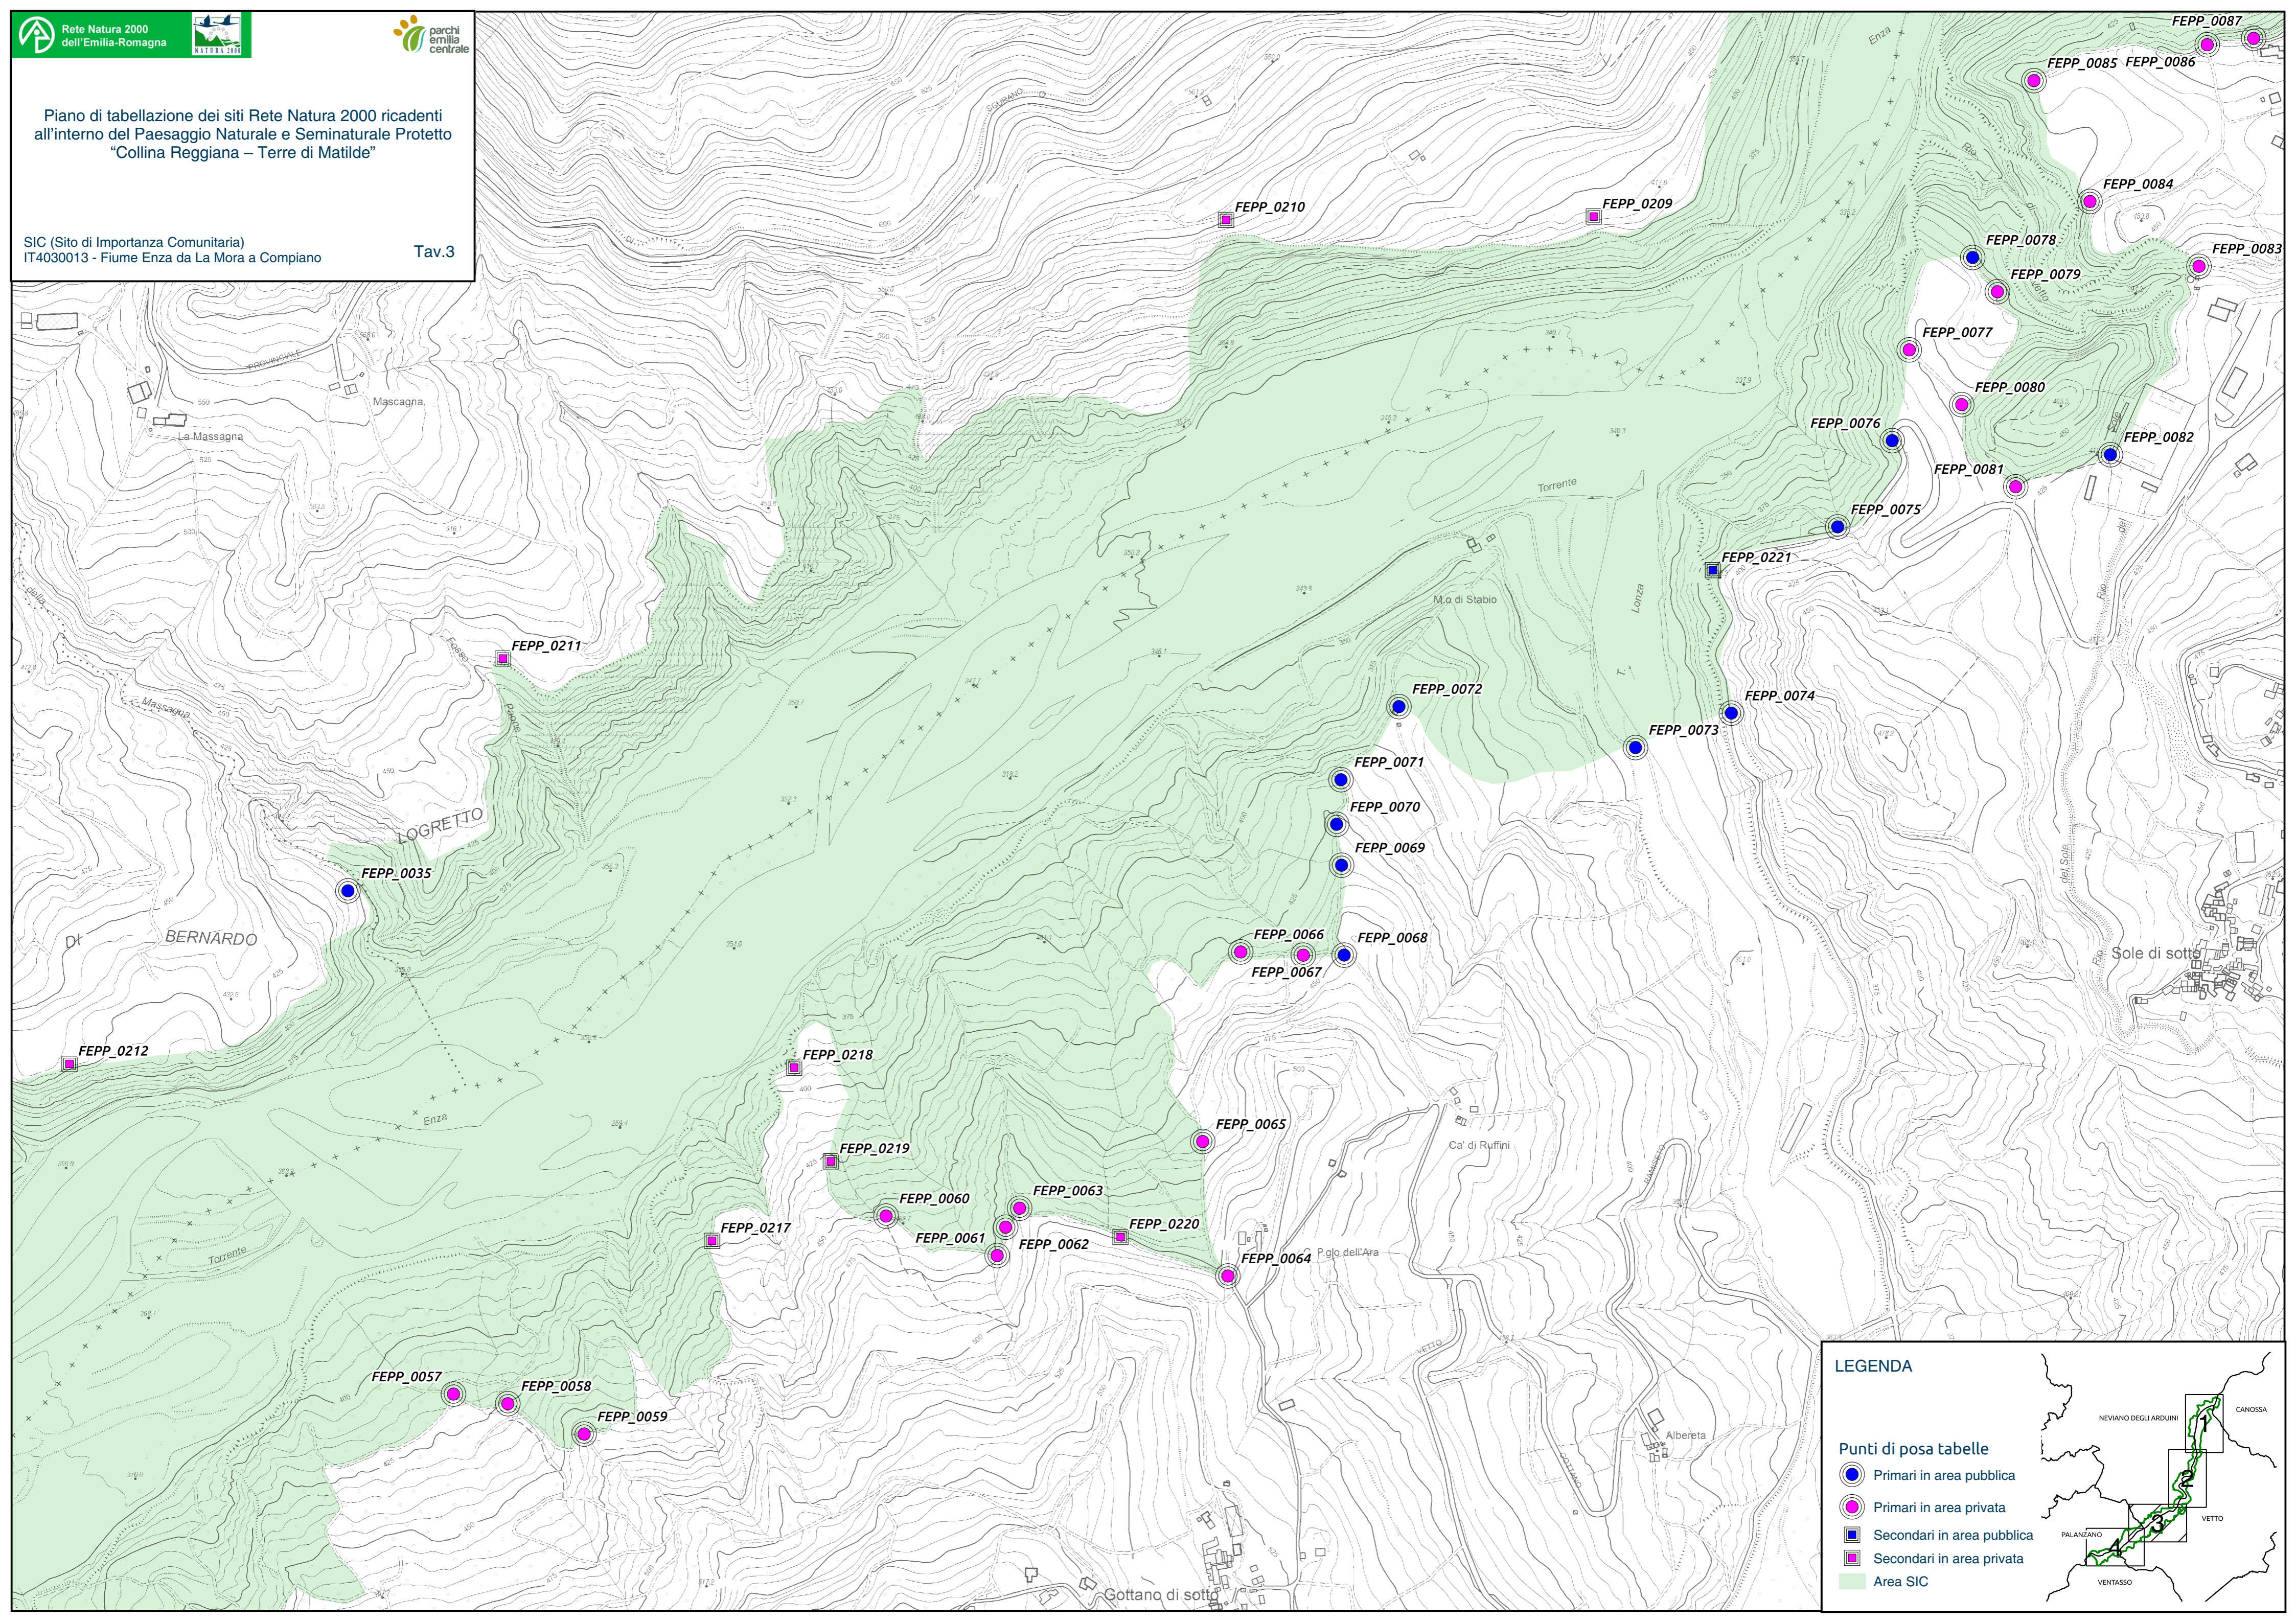

Piano di tabellazione dei siti Rete Natura 2000 ricadenti  
 all'interno del Paesaggio Naturale e Seminaturale Protetto  
 "Collina Reggiana – Terre di Matilde"

SIC (Sito di Importanza Comunitaria)  
 IT4030013 - Fiume Enza da La Mora a Compiano

Tav.3

LEGENDA

- Punti di posa tabelle
-  Primari in area pubblica
  -  Primari in area privata
  -  Secondari in area pubblica
  -  Secondari in area privata
  -  Area SIC