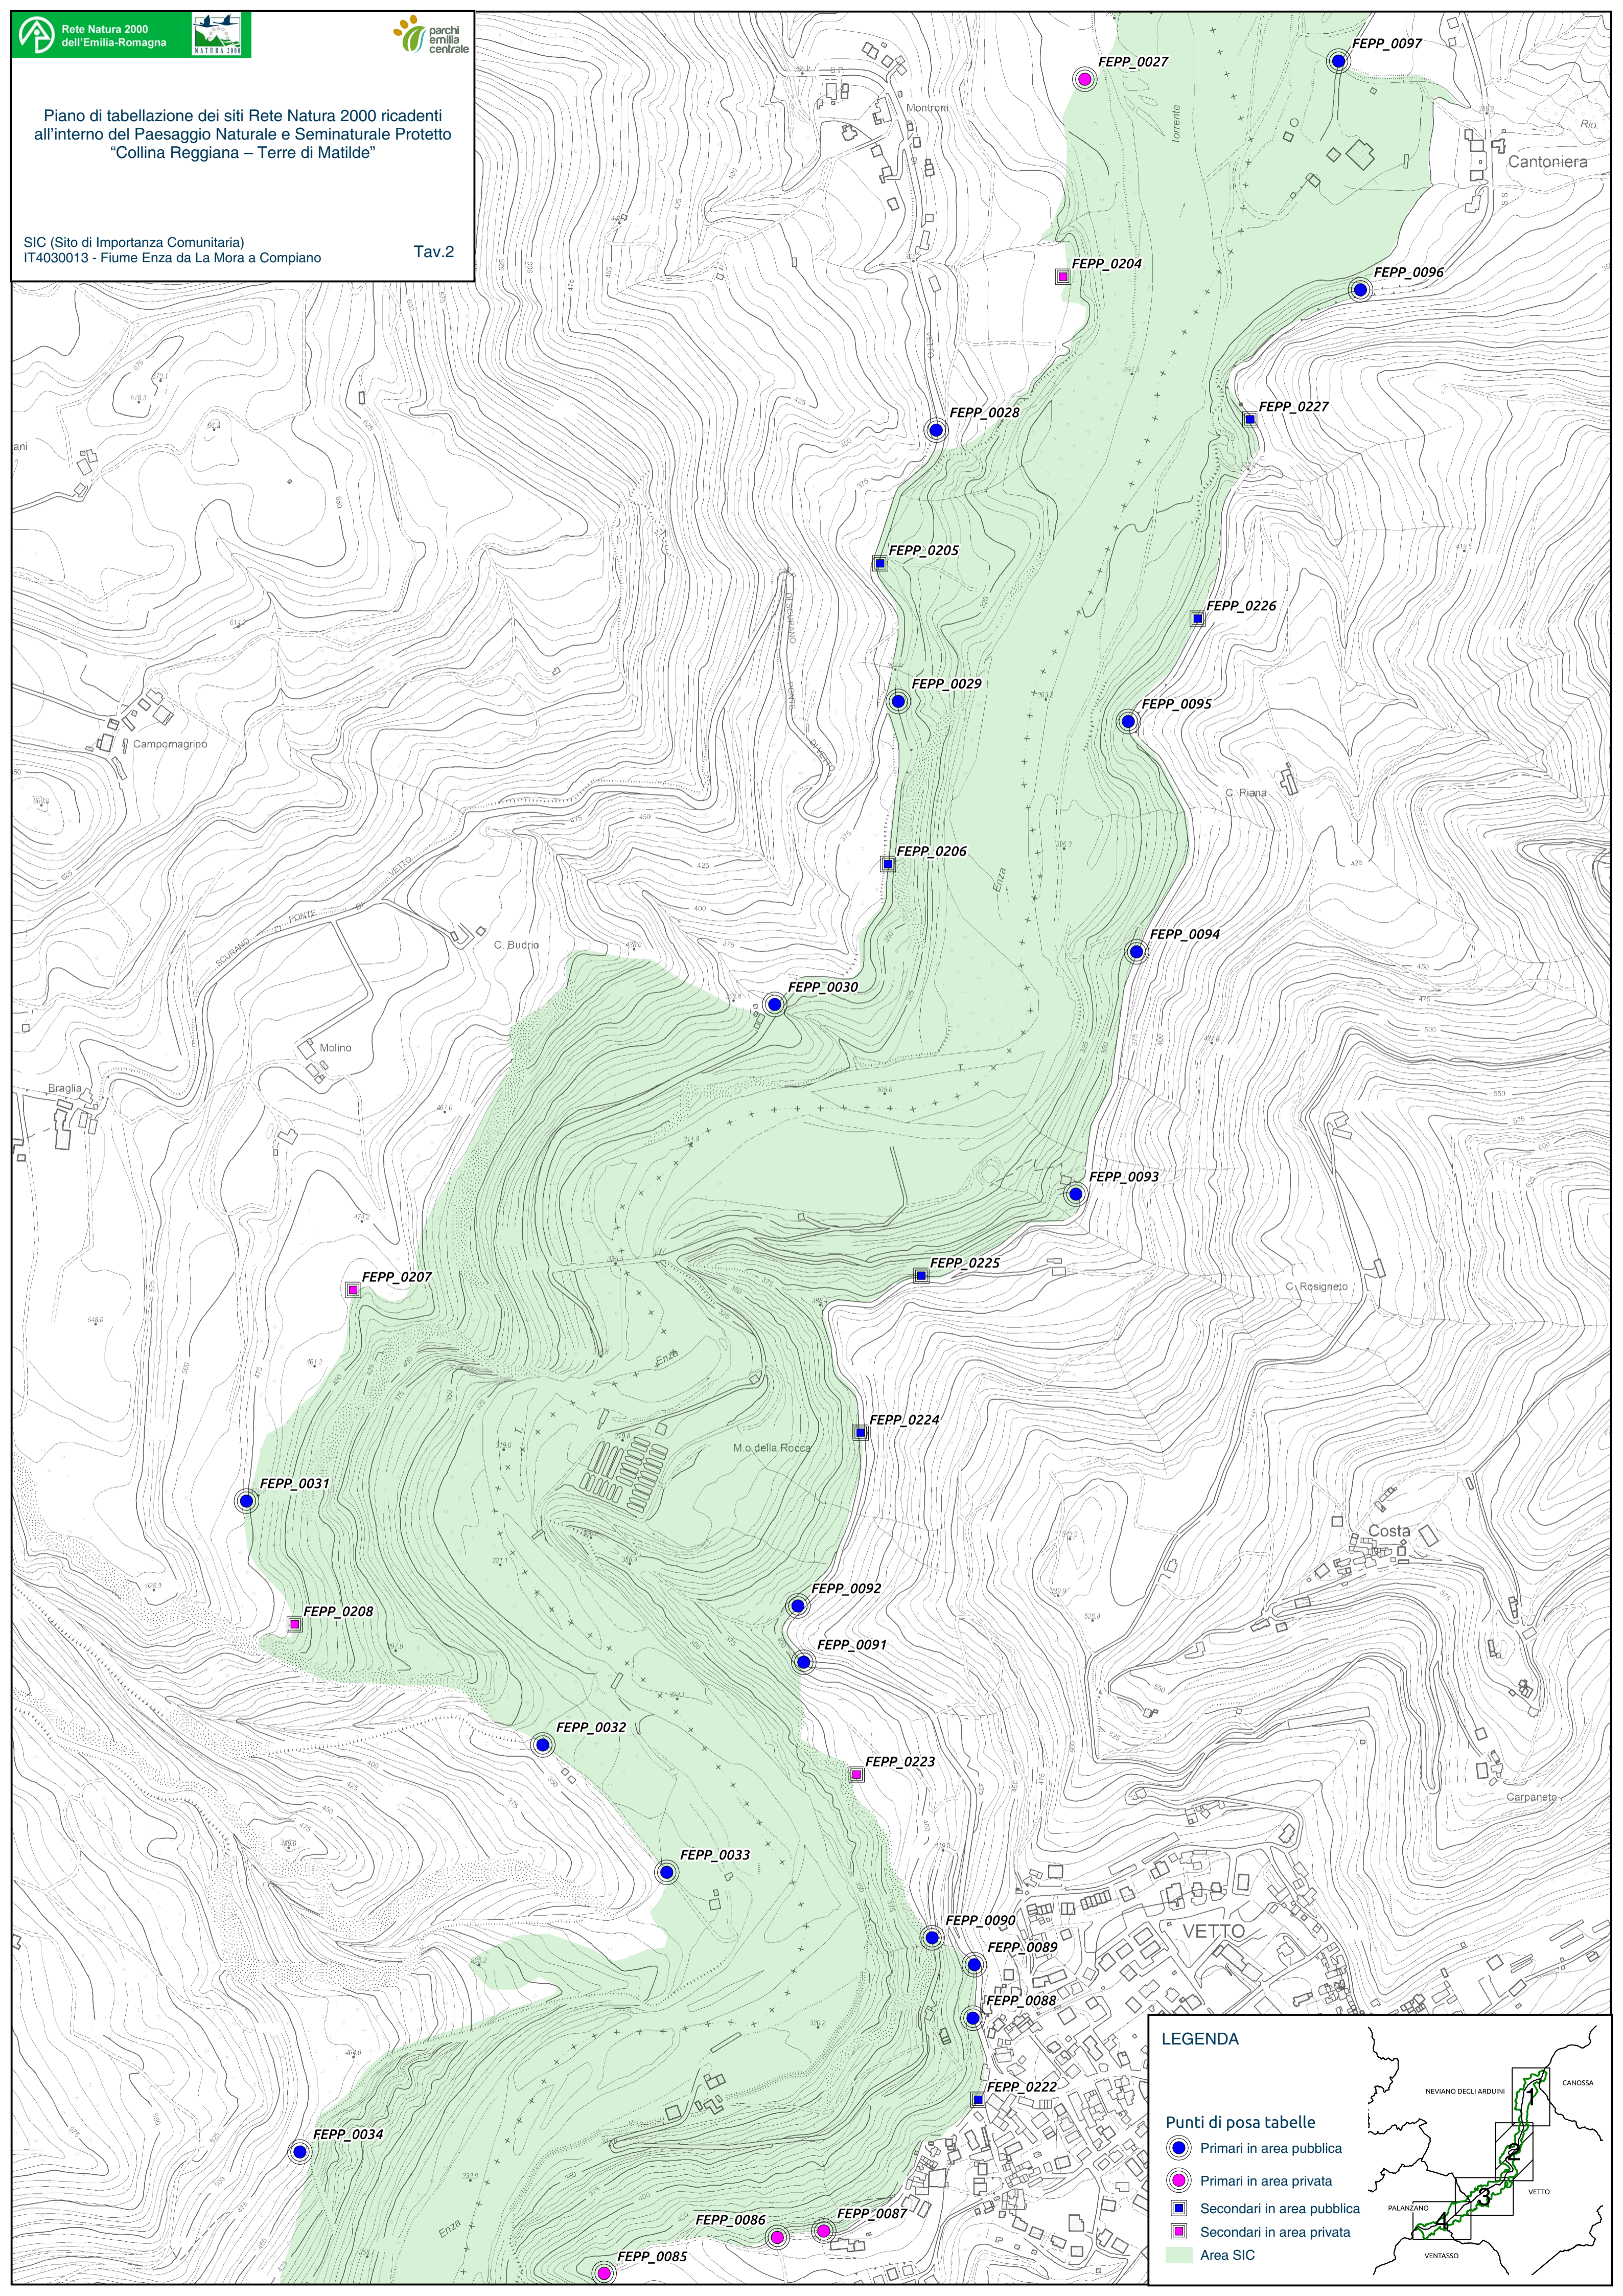

Piano di tabellazione dei siti Rete Natura 2000 ricadenti all'interno del Paesaggio Naturale e Seminaturale Protetto "Collina Reggiana - Terre di Matilde"

SIC (Sito di Importanza Comunitaria)  
IT4030013 - Fiume Enza da La Mora a Compiano

Tav.2

LEGENDA

- Punti di posa tabelle
- Primari in area pubblica
- Primari in area privata
- Secondari in area pubblica
- Secondari in area privata
- Area SIC