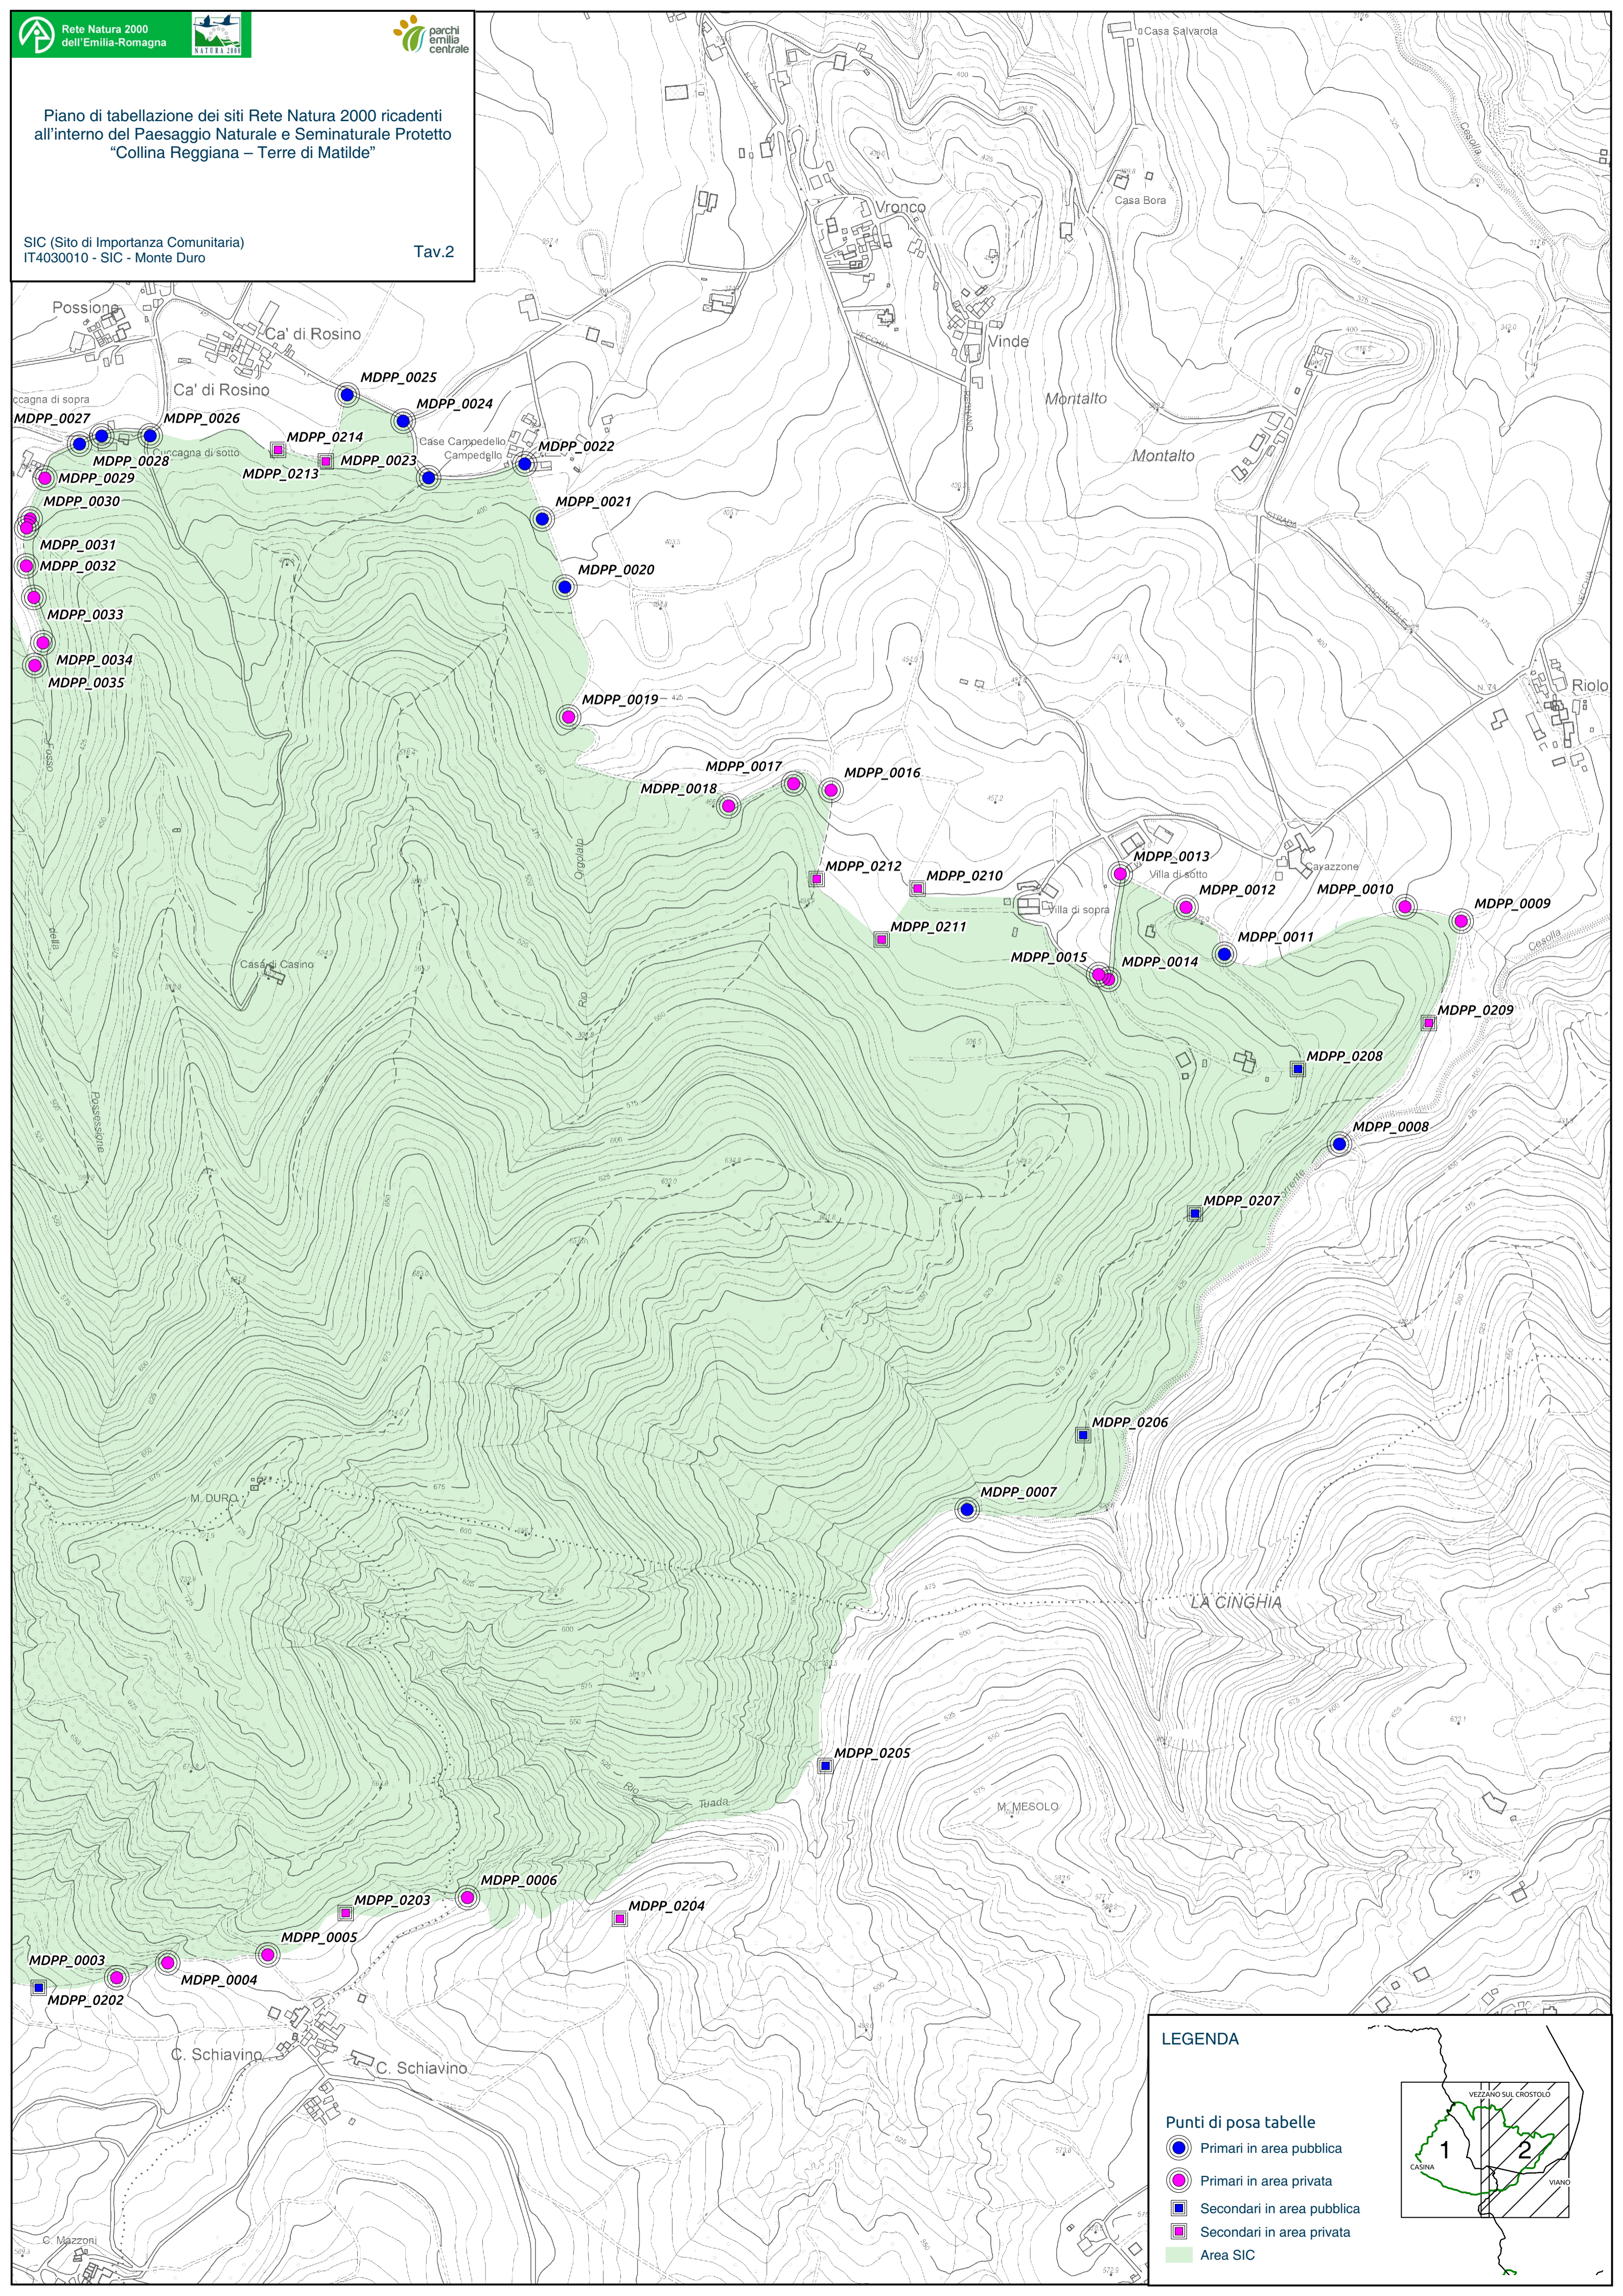

Piano di tabellazione dei siti Rete Natura 2000 ricadenti all'interno del Paesaggio Naturale e Seminaturale Protetto "Collina Reggiana - Terre di Matilde"

SIC (Siti di Importanza Comunitaria)
IT4030010 - SIC - Monte Duro

Tav.2

LEGENDA

- Punti di posa tabelle
- Primari in area pubblica
- Primari in area privata
- Secondari in area pubblica
- Secondari in area privata
- Area SIC