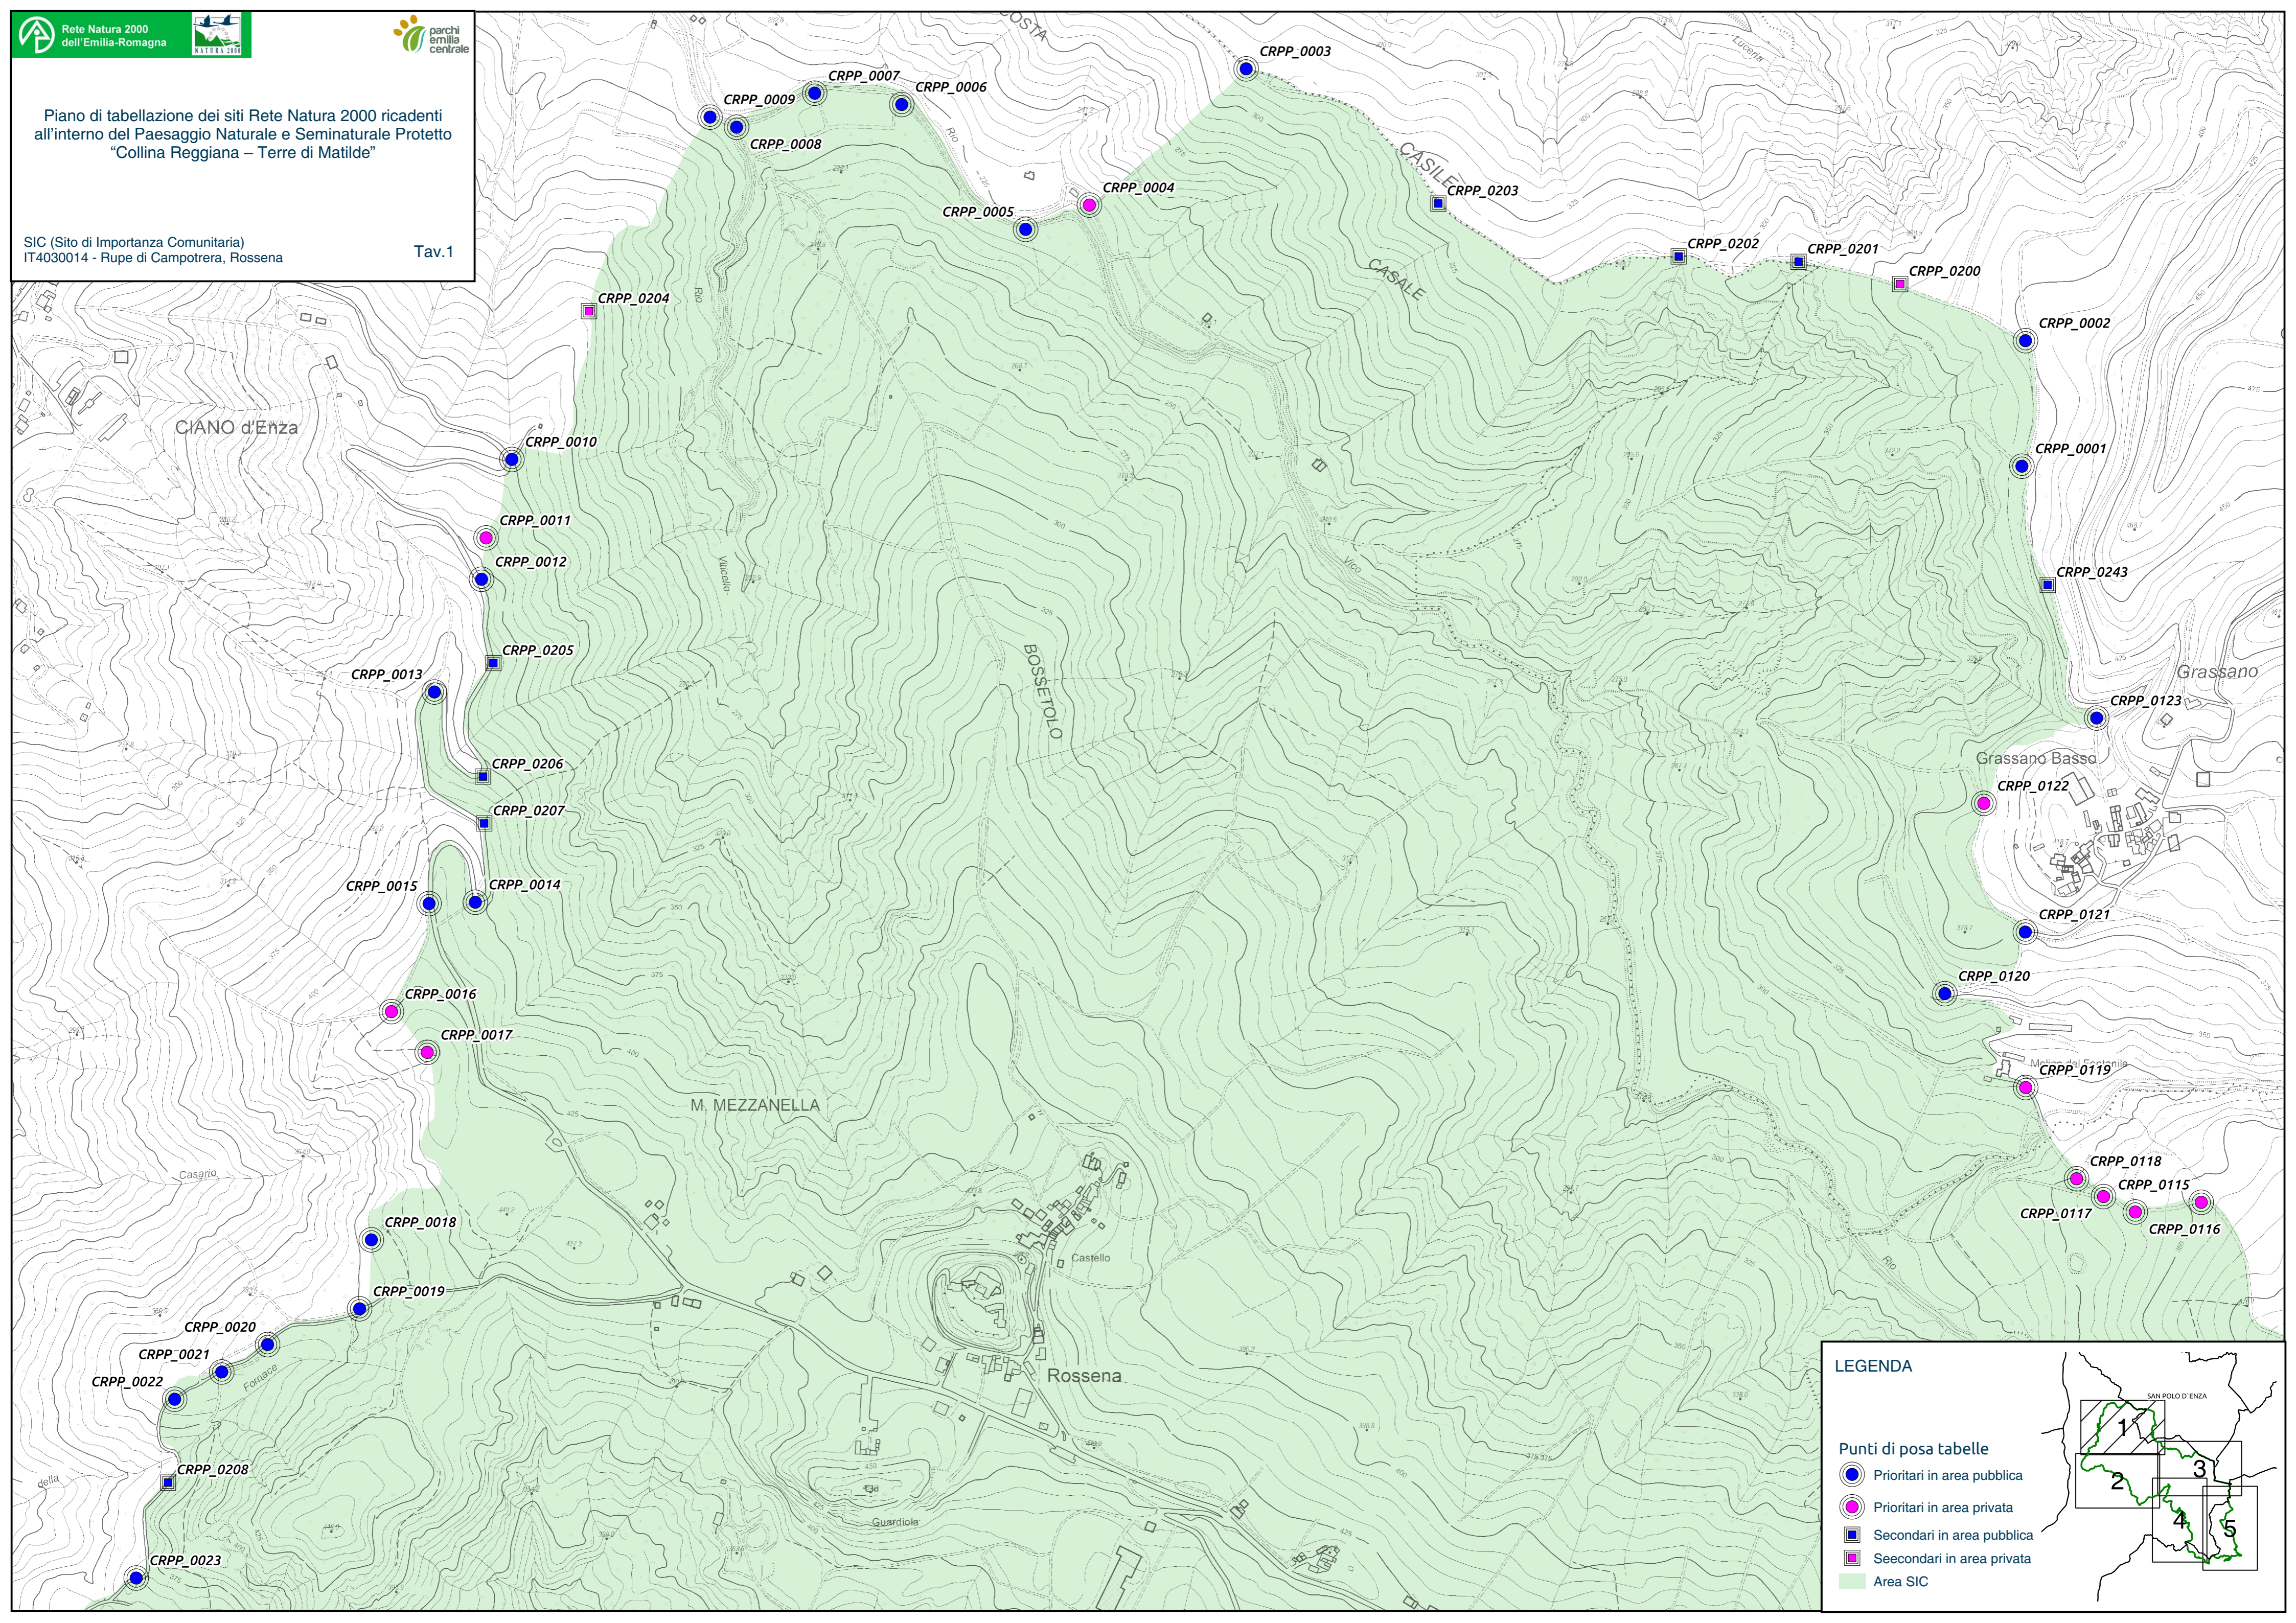

Piano di tabellazione dei siti Rete Natura 2000 ricadenti all'interno del Paesaggio Naturale e Seminaturale Protetto "Collina Reggiana - Terre di Matilde"

SIC (Sito di Importanza Comunitaria)
IT4030014 - Rupe di Campoterra, Rossena

Tav.1

LEGENDA

- Punti di posa tabelle
- Prioritari in area pubblica
 - Prioritari in area privata
 - Secondari in area pubblica
 - Secondari in area privata
 - Area SIC