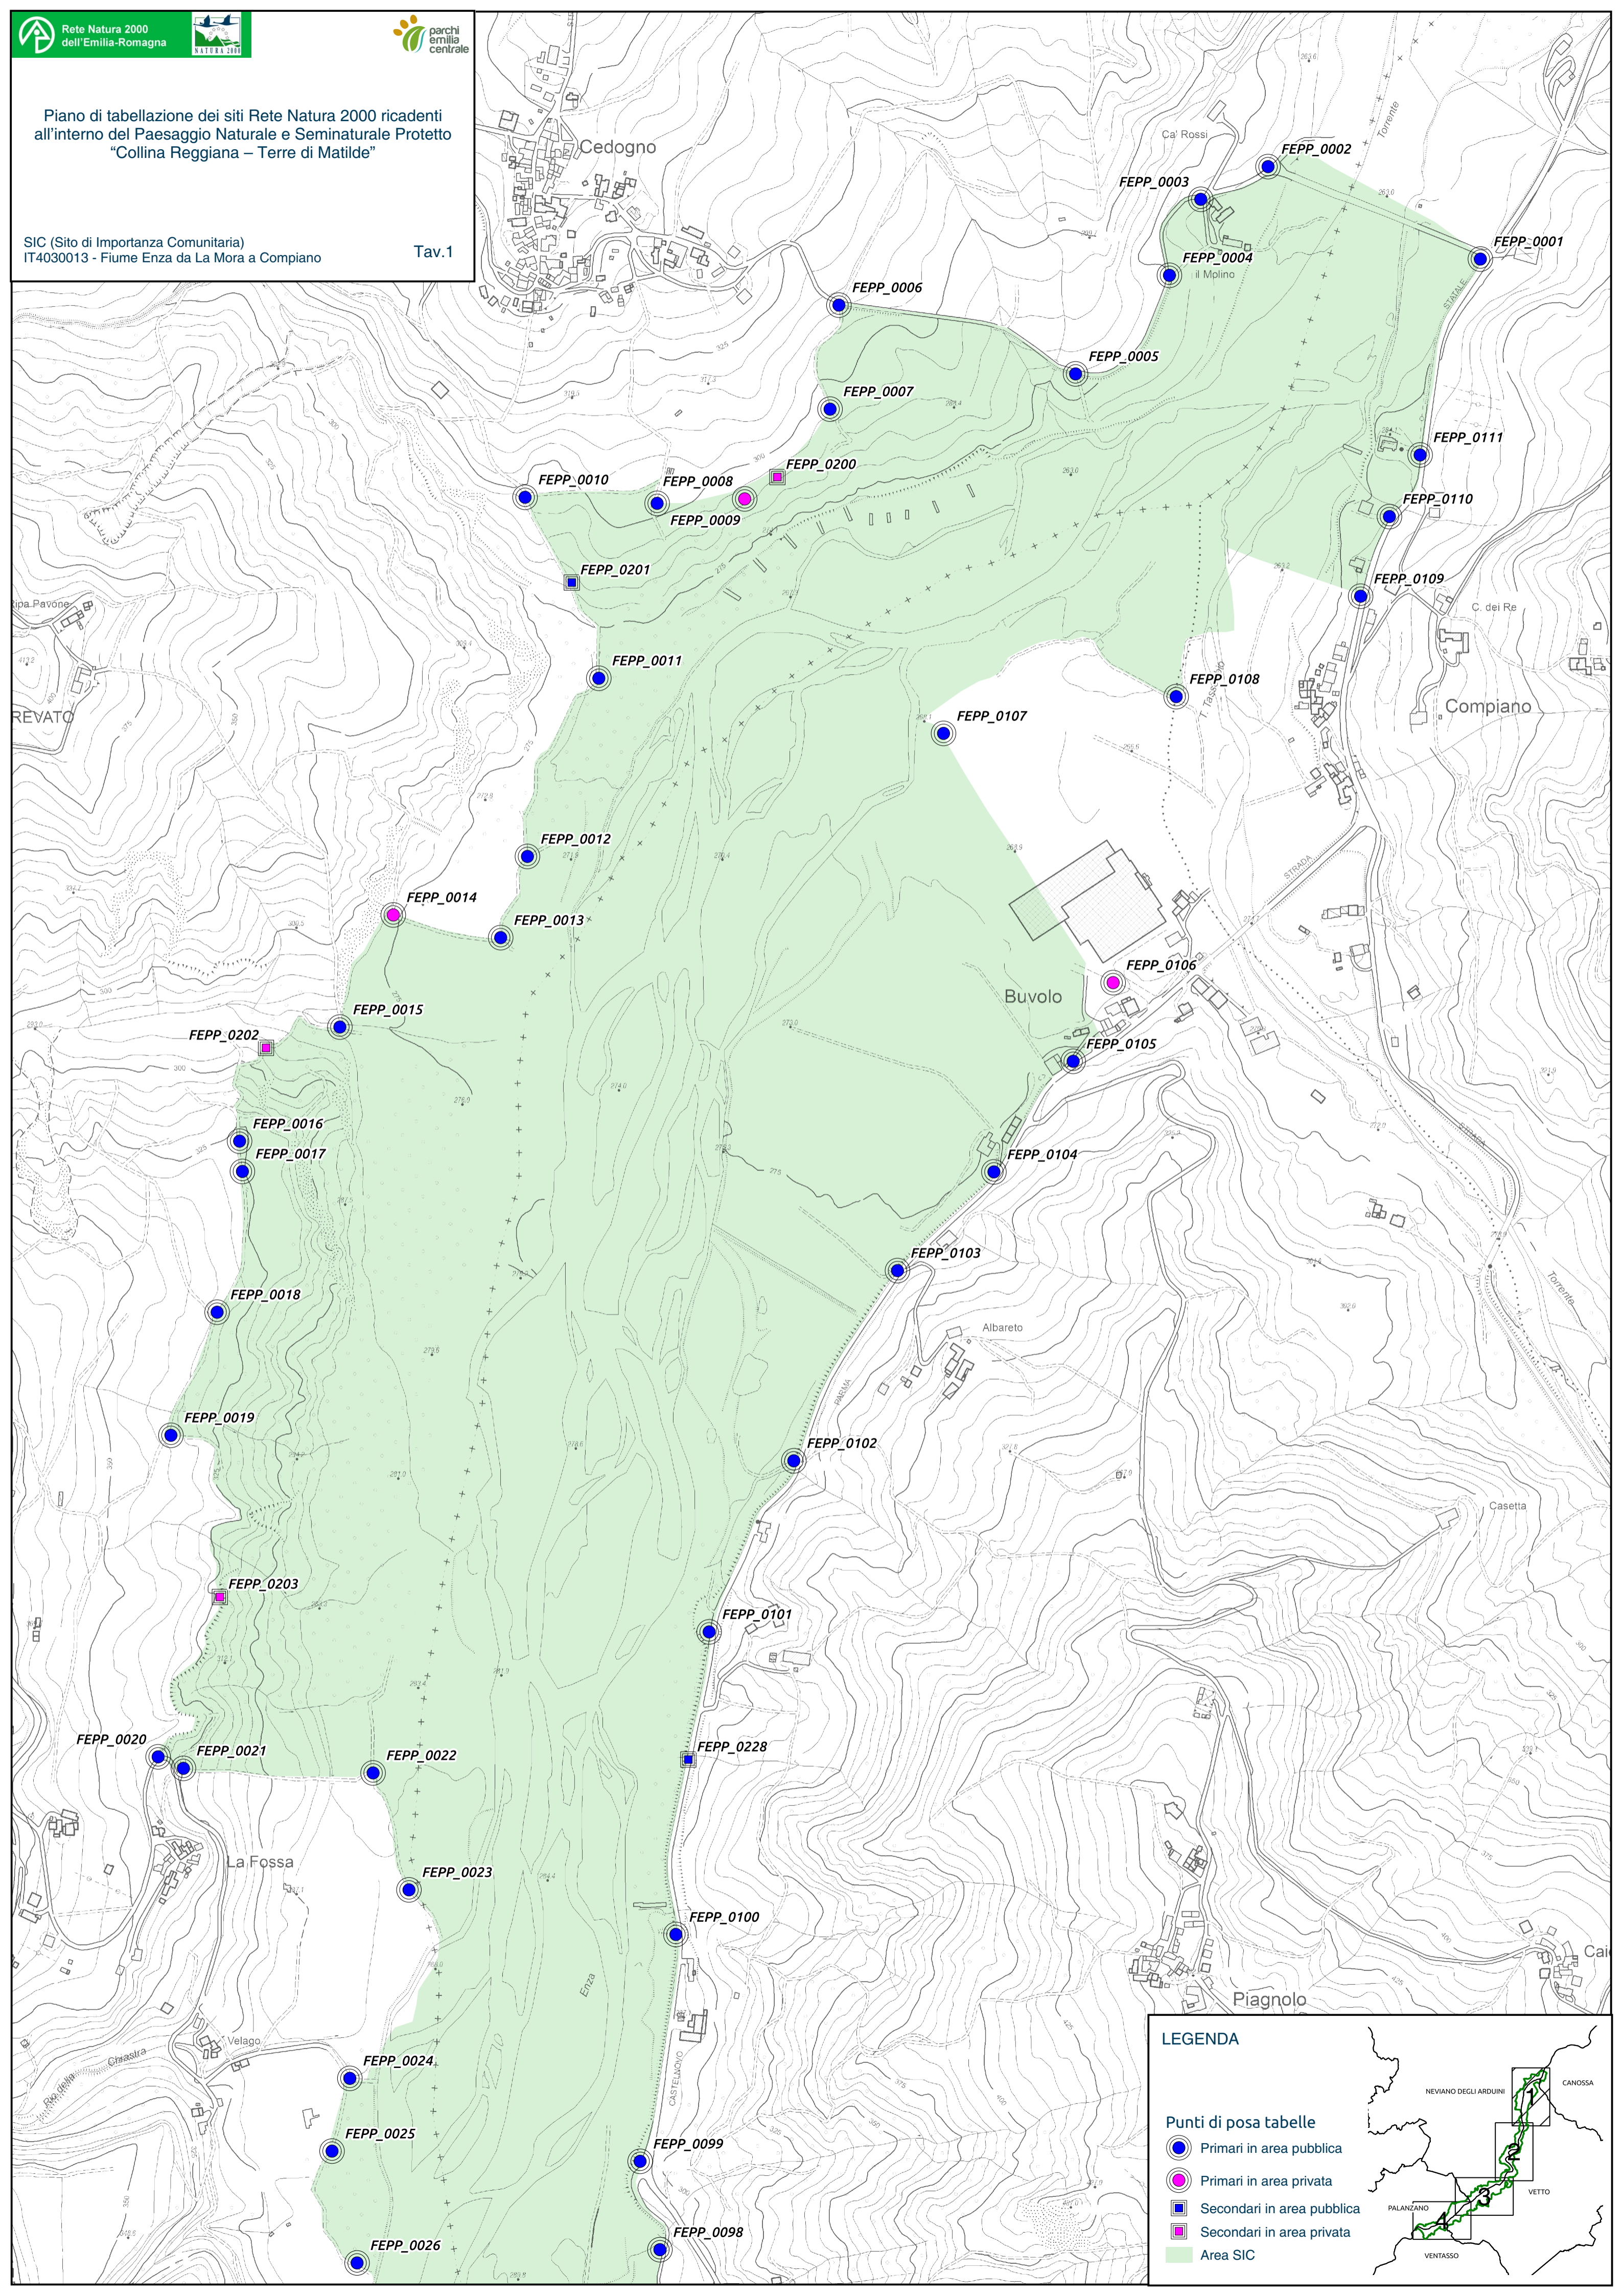

Piano di tabellazione dei siti Rete Natura 2000 ricadenti all'interno del Paesaggio Naturale e Seminaturale Protetto "Collina Reggiana - Terre di Matilde"

SIC (Sito di Importanza Comunitaria)
IT4030013 - Fiume Enza da La Mora a Compiano

Tav.1

LEGENDA

- Punti di posa tabelle
- Primari in area pubblica
- Primari in area privata
- Secondari in area pubblica
- Secondari in area privata
- Area SIC